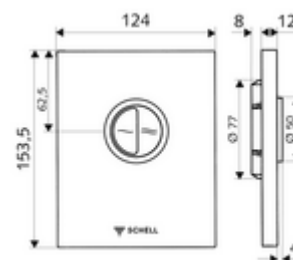

Artikelnummer: 02 805 28 99

WC-Bedieningsplaat EDITION Eco Vandalismebestendige uitvoering

Voor SCHELL inbouw-wc-drukspoeler COMPACT II. Spoeling met twee volumes.

Leveringsomvang

- Design-bedieningsplaat
  - Bedieningstoetsen voor spaar- en hoofdspoeling
- Zelfsluitende cartouche met automatische sproeikopreinigungsnaald
- Stuwschijf voor debietregeling
- Montageframe

Technische gegevens

- Spoeling met 2 volumes: Spaarspoeling 3 l, Hoofdspoeling 4,5 - 9,0 l
- Werkstof: Bediening Spuitgietzink; Frontplaat Roestvrij staal
- Oppervlak: Bediening Chroom; Frontplaat Roestvrij staal geborsteld
- Afmetingen frontplaat: B 120 mm x H 150 mm x D 12 mm

Leveringsgegevens

- Gewicht: 0,83 kg/Stuks
- Verpakkingseenheid: 1

Noodzakelijke gerelateerde items

Inbouw-WC drukspoeler COMPACT II
WC-Module MONTUS

Artikelnr.: 01 194 00 99 of
Artikelnr.: 03 076 00 99 of

Aanbevolen gerelateerde artikelen