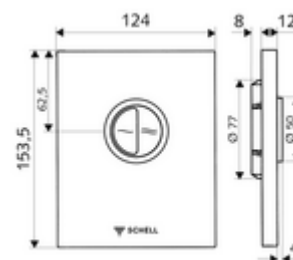

Artikelnummer: 02 805 28 99

WC-Bedieningsplaat EDITION Eco Vandalismebestendige uitvoering

Voor SCHELL inbouw-wc-drukspoeler COMPACT II. Spoeling met twee volumes.

Leveringsomvang

- Design-bedieningsplaat
 - Bedieningstoetsen voor spaar- en hoofdspoeling
- Zelfsluitende cartouche met automatische sproeikopreinigungsnaald
- Stuwschijf voor debietregeling
- Montageframe

Technische gegevens

- Spoeling met 2 volumes: Spaarspoeling 3 l, Hoofdspoeling 4,5 - 9,0 l
- Werkstof: Bediening Spuitgietzink; Frontplaat Roestvrij staal
- Oppervlak: Bediening Chroom; Frontplaat Roestvrij staal geborsteld
- Afmetingen frontplaat: B 120 mm x H 150 mm x D 12 mm

Leveringsgegevens

- Gewicht: 0,83 kg/Stuks
- Verpakkingseenheid: 1

Noodzakelijke gerelateerde items

Inbouw-WC drukspoeler COMPACT II
WC-Module MONTUS

Artikelnr.: 01 194 00 99 of
Artikelnr.: 03 076 00 99 of