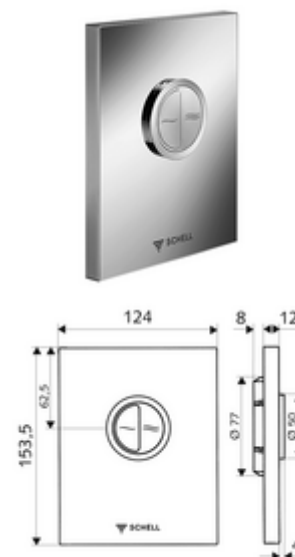

Artikelnummer: 02 814 15 99

WC-Bedieningsplaat EDITION Eco ND

Voor SCHELL inbouw-wc-drukspoeler COMPACT II ND. Lage druk vanaf 0,8 bar.
Spoeling met twee volumes.

Leveringsomvang

- Design-bedieningsplaat
 - Bedieningstoetsen voor spaar- en hoofdspoeling
- Zelfsluitende cartouche lage druk met automatische sproeikopreinigingsnaald
- Stuwschijf voor debietregeling
- Montageframe

Technische gegevens

- Spoeling met 2 volumes: Spaarspoeling 3 l, Hoofdspoeling 4,5 - 6,0 l
- Werkstof: Bediening Kunststof; Frontplaat Kunststof
- Oppervlak: Bediening Alpenwit; Frontplaat Alpenwit
- Afmetingen frontplaat: B 124 mm x H 153,5 mm x D 12 mm
- Certificaten: Watermark

Leveringsgegevens

- Gewicht: 0,68 kg/Stuks
- Verpakkingseenheid: 1

Noodzakelijke gerelateerde items

Inbouw-WC drukspoeler COMPACT II ND

Artikelnr.: 01 137 00 99