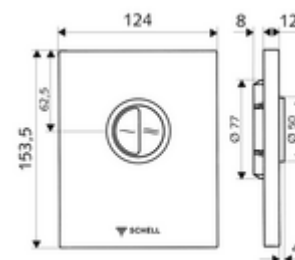

Artikelnummer: 02 814 15 99

WC-Bedieningsplaat EDITION Eco ND

Voor SCHELL inbouw-wc-drukspoeler COMPACT II ND. Lage druk vanaf 0,8 bar.
Spoeling met twee volumes.

Leveringsomvang

- Design-bedieningsplaat
 - Bedieningstoetsen voor spaar- en hoofdspoeling
- Zelfsluitende cartouche lage druk met automatische sproeikopreinigingsnaald
- Stuwschijf voor debietregeling
- Montageframe

Technische gegevens

- Spoeling met 2 volumes: Spaarspoeling 3 l, Hoofdspoeling 4,5 - 6,0 l
- Werkstof: Bediening Kunststof; Frontplaat Kunststof
- Oppervlak: Bediening Alpenwit; Frontplaat Alpenwit
- Afmetingen frontplaat: B 124 mm x H 153,5 mm x D 12 mm
- Certificaten: Watermark

Leveringsgegevens

- Gewicht: 0,68 kg/Stuks
- Verpakkingseenheid: 1

Noodzakelijke gerelateerde items

Inbouw-WC drukspoeler COMPACT II ND

Artikelnr.: 01 137 00 99