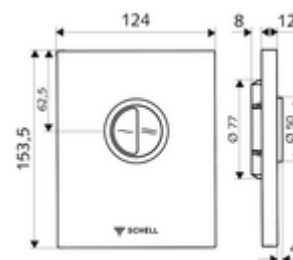

Artikelnummer: 02 814 28 99

WC-Bedieningsplaat EDITION Eco ND Vandalismebestendige uitvoering

Voor SCHELL inbouw-wc-drukspoeler COMPACT II ND. Lage druk vanaf 0,8 bar.
Spoeling met twee volumes.

Leveringsomvang

- Design-bedieningsplaat
 - Bedieningstoetsen voor spaar- en hoofdspoeling
- Zelfsluitende cartouche lage druk met automatische sproeikopreinigingsnaald
- Stuwschijf voor debietregeling
- Montageframe

Technische gegevens

- Spoeling met 2 volumes: Spaarspoeling 3 l, Hoofdspoeling 4,5 - 6,0 l
- Werkstof: Bediening Spuitgietzink; Frontplaat Roestvrij staal
- Oppervlak: Bediening Chroom; Frontplaat Roestvrij staal geborsteld
- Afmetingen frontplaat: B 120 mm x H 150 mm x D 12 mm
- Certificaten: Watermark

Leveringsgegevens

- Gewicht: 0,88 kg/Stuks
- Verpakkingseenheid: 1

Noodzakelijke gerelateerde items

Inbouw-WC drukspoeler COMPACT II ND

Artikelnr.: 01 137 00 99