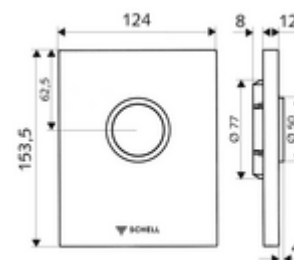

Artikelnummer: 02 815 06 99

WC-Bedieningsplaat EDITION ND

Voor SCHELL inbouw-wc-drukspoeler COMPACT II ND. Lage druk vanaf 0,8 bar.

Leveringsomvang

- Design-bedieningsplaat
 - Bedieningstoets
- Zelfsluitende cartouche lage druk met automatische sproeikopreinigingsnaald
- Stuwschijf voor debietregeling
- Montageframe

Technische gegevens

- Spoeling met 1 volume: 4,5 - 6,0 l
- Werkstof: Bediening Kunststof; Frontplaat Kunststof
- Oppervlak: Bediening Chroom; Frontplaat Chroom
- Afmetingen frontplaat: B 124 mm x H 153,5 mm x D 12 mm

Leveringsgegevens

- Gewicht: 0,61 kg/Stuks
- Verpakkingseenheid: 1

Noodzakelijke gerelateerde items

Inbouw-WC drukspoeler COMPACT II ND

Artikelnr.: 01 137 00 99