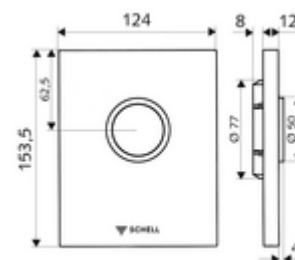

Artikelnummer: 02 815 06 99

WC-Bedieningsplaat EDITION ND

Voor SCHELL inbouw-wc-drukspoeler COMPACT II ND. Lage druk vanaf 0,8 bar.

Leveringsomvang

- Design-bedieningsplaat
 - Bedieningstoets
- Zelfsluitende cartouche lage druk met automatische sproeikopreinigingsnaald
- Stuwschijf voor debietregeling
- Montageframe

Technische gegevens

- Spoeling met 1 volume: 4,5 - 6,0 l
- Werkstof: Bediening Kunststof; Frontplaat Kunststof
- Oppervlak: Bediening Chroom; Frontplaat Chroom
- Afmetingen frontplaat: B 124 mm x H 153,5 mm x D 12 mm

Leveringsgegevens

- Gewicht: 0,61 kg/Stuks
- Verpakkingseenheid: 1

Noodzakelijke gerelateerde items

Inbouw-WC drukspoeler COMPACT II ND

Artikelnr.: 01 137 00 99