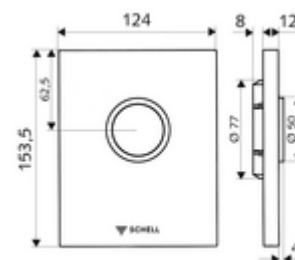

Artikelnummer: 02 815 15 99

WC-Bedieningsplaat EDITION ND

Voor SCHELL inbouw-wc-drukspoeler COMPACT II ND. Lage druk vanaf 0,8 bar.

Leveringsomvang

- Design-bedieningsplaat
 - Bedieningstoets
- Zelfsluitende cartouche lage druk met automatische sproeikopreinigingsnaald
- Stuwschijf voor debietregeling
- Montageframe

Technische gegevens

- Spoeling met 1 volume: 4,5 - 6,0 l
- Werkstof: Bediening Kunststof; Frontplaat Kunststof
- Oppervlak: Bediening Alpenwit; Frontplaat Alpenwit
- Afmetingen frontplaat: B 124 mm x H 153,5 mm x D 12 mm

Leveringsgegevens

- Gewicht: 0,62 kg/Stuks
- Verpakkingseenheid: 1

Noodzakelijke gerelateerde items

Inbouw-WC drukspoeler COMPACT II ND

Artikelnr.: 01 137 00 99