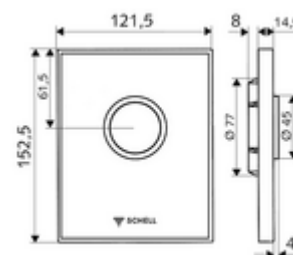

Artikelnummer: 02 818 00 99

WC-Bedieningsplaat AMBITION

Voor SCHELL inbouw-wc-drukspoeler COMPACT II.

Leveringsomvang

- Design-bedieningsplaat van veiligheidsglas
 - Bedieningstoets van messing
- Zelfsluitende cartouche met automatische sproeikopreinigingsnaald
- Stuwschijf voor debietregeling
- Montageframe

Technische gegevens

- Spoeling met 1 volume: 4,5 - 9,0 l
- Werkstof: Bediening Messing; Frontplaat Veiligheidsglas (ESD); Frame Kunststof
- Oppervlak: Bediening Chroom; Frontplaat Zwart; Frame Chroom
- Afmetingen frontplaat: B 121,5 mm x H 152,5 mm x D 14,5 mm

Leveringsgegevens

- Gewicht: 0,79 kg/Stuks
- Verpakkingseenheid: 1

Noodzakelijke gerelateerde items

Inbouw-WC drukspoeler COMPACT II

Artikelnr.: 01 194 00 99

of

WC-Module MONTUS

Artikelnr.: 03 076 00 99