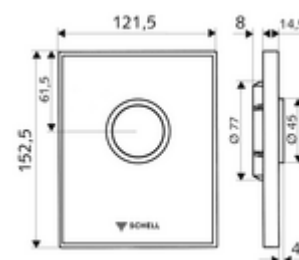

## WC-Bedieningsplaat AMBITION

Voor SCHELL inbouw-wc-drukspoeler COMPACT II.

### Technische gegevens

- Spoeling met 1 volume: 4,5 - 9,0 l
- Werkstof: Bediening Messing; Frontplaat Veiligheidsglas (ESD); Frame Kunststof
- Oppervlak: Bediening Chroom; Frontplaat Wit; Frame Chroom
- Afmetingen frontplaat: B 121,5 mm x H 152,5 mm x D 14,5 mm