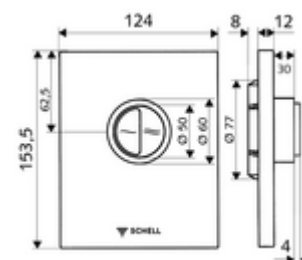

## WC-Bedieningsplaat EDITION Eco 100

Voor SCHELL inbouw-wc-drukspoeler COMPACT II met beperkte inbouwdiepte van 100 - 160 mm. Spoeling met twee volumes.

### Technische gegevens

- Spoeling met 2 volumes: Spaarspoeling 3 l, Hoofdspoeling 4,5 - 9,0 l
- Werkstof: Kunststof
- Oppervlak: Chroom; Frontplaat Chroom
- Afmetingen frontplaat: B 124 mm x H 153,5 mm x D 12 mm