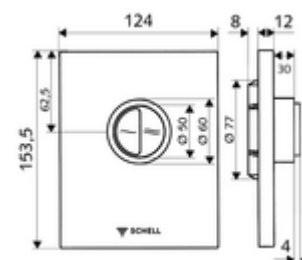

Artikelnummer: 02 825 06 99

WC-Bedieningsplaat EDITION Eco 100

Voor SCHELL inbouw-wc-drukspoeler COMPACT II met beperkte inbouwdiepte van 100 - 160 mm. Spoeling met twee volumes.

Leveringsomvang

- Bedieningsplaat
 - Bedieningstoetsen voor spaar- en hoofdspoeling
- Zelfsluitende cartouche met automatische sproeikopreinigingsnaald
- Stuwschijf voor debietregeling
- Montageframe

Technische gegevens

- Spoeling met 2 volumes: Spaarspoeling 3 l, Hoofdspoeling 4,5 - 9,0 l
- Werkstof: Kunststof
- Oppervlak: Chroom; Frontplaat Chroom
- Afmetingen frontplaat: B 124 mm x H 153,5 mm x D 12 mm

Leveringsgegevens

- Gewicht: 0,72 kg/Stuks
- Verpakkingseenheid: 1

Noodzakelijke gerelateerde items

Inbouw-WC drukspoeler COMPACT II

Artikelnr.: 01 194 00 99

Aanbevolen gerelateerde artikelen

WC-patroon EDITION Eco (geschikt voor LEED / BREEAM)