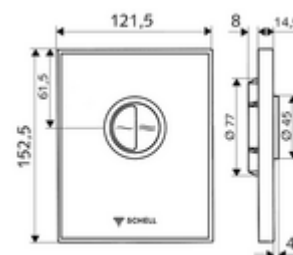

Artikelnummer: 02 826 00 99

WC-Bedieningsplaat AMBITION Eco

Glas. Spoeling met twee volumes. Voor SCHELL inbouw-wc-drukspoeler COMPACT II.

Leveringsomvang

- Design-bedieningsplaat van veiligheidsglas
 - Bedieningstoetsen voor spaar- en hoofdspoeling van spuitgietzink
- Zelfsluitende cartouche met automatische sproeikopreinigingsnaald
- Stuwschijf voor debietregeling
- Montageframe

Technische gegevens

- Spoeling met 2 volumes: Spaarspoeling 3 l, Hoofdspoeling 4,5 - 9,0 l
- Werkstof: Bediening Spuitgietzink; Frontplaat Veiligheidsglas (ESD); Frame Kunststof
- Oppervlak: Bediening Chroom; Frontplaat Zwart; Frame Chroom
- Afmetingen frontplaat: B 121,5 mm x H 152,5 mm x D 14,5 mm
- Certificaten: Watermark

Leveringsgegevens

- Gewicht: 0,88 kg/Stuks
- Verpakkingseenheid: 1

Noodzakelijke gerelateerde items

Inbouw-WC drukspoeler COMPACT II
WC-Module MONTUS

Artikelnr.: 01 194 00 99

of

Artikelnr.: 03 076 00 99

of