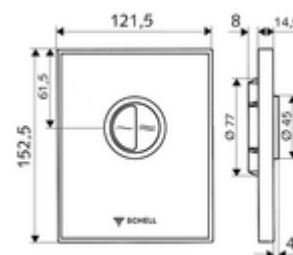

Artikelnummer: 02 826 00 99

WC-Bedieningsplaat AMBITION Eco

Glas. Spoeling met twee volumes. Voor SCHELL inbouw-wc-drukspoeler COMPACT II.

Leveringsomvang

- Design-bedieningsplaat van veiligheidsglas
 - Bedieningstoetsen voor spaar- en hoofdspoeling van spuitgietzink
- Zelfsluitende cartouche met automatische sproeikopreinigingsnaald
- Stuwschijf voor debietregeling
- Montageframe

Technische gegevens

- Spoeling met 2 volumes: Spaarspoeling 3 l, Hoofdspoeling 4,5 - 9,0 l
- Werkstof: Bediening Spuitgietzink; Frontplaat Veiligheidsglas (ESD); Frame Kunststof
- Oppervlak: Bediening Chroom; Frontplaat Zwart; Frame Chroom
- Afmetingen frontplaat: B 121,5 mm x H 152,5 mm x D 14,5 mm
- Certificaten: Watermark

Leveringsgegevens

- Gewicht: 0,88 kg/Stuks
- Verpakkingseenheid: 1

Noodzakelijke gerelateerde items

Inbouw-WC drukspoeler COMPACT II
WC-Module MONTUS

Artikelnr.: 01 194 00 99
Artikelnr.: 03 076 00 99

of
of