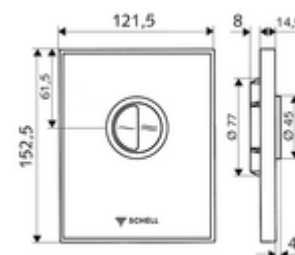

Artikelnummer: 02 826 00 99

WC-Bedieningsplaat AMBITION Eco

Glas. Spoeling met twee volumes. Voor SCHELL inbouw-wc-drukspoeler COMPACT II.

Leveringsomvang

- Design-bedieningsplaat van veiligheidsglas
 - Bedieningstoetsen voor spaar- en hoofdspoeling van spuitgietzink
- Zelfsluitende cartouche met automatische sproeikopreinigingsnaald
- Stuwschijf voor debietregeling
- Montageframe

Technische gegevens

- Spoeling met 2 volumes: Spaarspoeling 3 l, Hoofdspoeling 4,5 - 9,0 l
- Werkstof: Bediening Spuitgietzink; Frontplaat Veiligheidsglas (ESD); Frame Kunststof
- Oppervlak: Bediening Chroom; Frontplaat Zwart; Frame Chroom
- Afmetingen frontplaat: B 121,5 mm x H 152,5 mm x D 14,5 mm
- Certificaten: Watermark

Leveringsgegevens

- Gewicht: 0,88 kg/Stuks
- Verpakkingseenheid: 1

Noodzakelijke gerelateerde items

Inbouw-WC drukspoeler COMPACT II

Artikelnr.: 01 194 00 99

of

WC-Module MONTUS

Artikelnr.: 03 076 00 99