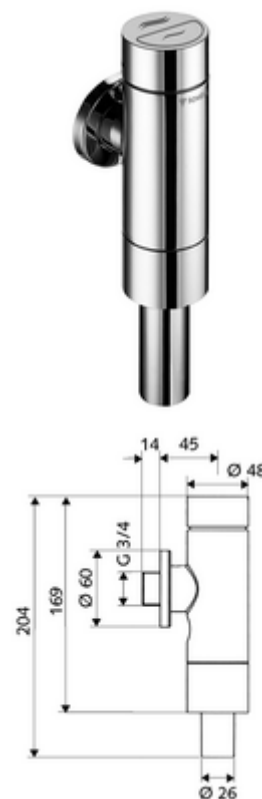

Artikelnummer: 02 249 06 99

Opbouw-WC drukspoeler SCHELLOMAT Silent Eco, DN 20

Volledig metalen uitvoering met druktoets uit messing. Volgens DIN EN 12541.
Spoeling met twee volumes.

Leveringsomvang

- Opbouw-wc-drukspoeler
 - Zelfsluitende cartouche met automatische sproeikopreinigingsnaald
- Schuifrozet Ø 60 mm
- Spoelbuisaansluiting met beluchter

Technische gegevens

- Spoeling met 2 volumes: Spaarspoeling 3 l, Hoofdspoeling 4,5 - 9,0 l
- Werkstof: Behuizing Messing; Watervoerende delen Messing conform de Duitse drinkwaterverordening, Kunststof
- Oppervlak: Chroom
- Aansluiting: DN 20 G 3/4 M
- Aansluiting spoelbuis: Ø 26 mm
- Certificaten: PA-IX 9902/I, DIN-DVGW, Belgaqua
- Geluidsklasse: I, bij 100% debiet

Leveringsgegevens

- Gewicht: 1,10 kg/Stuks
- Verpakkingseenheid: 1

Aanbevolen gerelateerde artikelen

WC spoelbuisgarnituur

Artikelnr.: 03 209 06 99

of