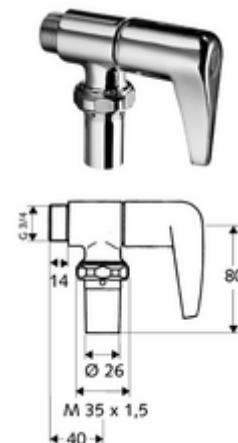

Artikelnummer: 02 702 06 99

WC spoelkraan SCHELLOMAT

Met bovendeeel met hendel.

Technische gegevens

- Debiet bij 1 bar: 85 l/min
- Debiet bij 3 bar: 89 l/min
- Werkdruk: 1,2 - 5,0 bar
- Max. rustdruk: 10 bar
- Werkstof: Messing conform de Duitse drinkwaterverordening; Bediening Spuitgietzink
- Oppervlak: Chroom
- Aansluiting: DN 20 G 3/4 M
- Aansluiting spoelbuis: Ø 26 mm

Leveringsgegevens

- Gewicht: 0,55 kg/Stuks
- Verpakkingseenheid: 20

Aanbevolen gerelateerde artikelen

WC spoelbuisgarnituur

Artikelnr.: 03 209 06 99

of