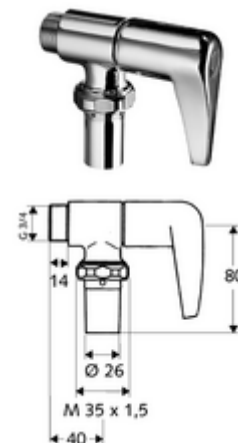

Artikelnummer: 02 702 06 99

WC spoelkraan SCHELLOMAT

Met bovendeele met hendel.

Technische gegevens

- Debiet bij 1 bar: 85 l/min
- Debiet bij 3 bar: 89 l/min
- Werkdruk: 1,2 - 5,0 bar
- Max. rustdruk: 10 bar
- Werkstof: Messing conform de Duitse drinkwaterverordening; Bediening Spuitgietzink
- Oppervlak: Chroom
- Aansluiting: DN 20 G 3/4 M
- Aansluiting spoelbuis: Ø 26 mm

Leveringsgegevens

- Gewicht: 0,55 kg/Stuks
- Verpakkingseenheid: 20

Aanbevolen gerelateerde artikelen

WC spoelbuisgarnituur

Artikelnr.: 03 209 06 99

of