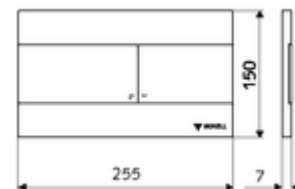

Artikelnummer: 03 070 28 99

WC-Bedieningsplaat MONTUS PLACE

Spoeling met twee volumes. Met braille-opschrift. Bediening bovenaan of vooraan.

Technische gegevens

- Werkstof: Kunststof, Roestvrij staal
- Oppervlak: Frontplaat Roestvrij staal geborsteld
- Afmetingen frontplaat: B 255 mm x H 150 mm x D 7 mm

Leveringsgegevens

- Gewicht: 0,68 kg/Stuks
- Verpakkingseenheid: 1

Gecombineerd met

WC-Module MONTUS Flow	Artikelnr.: 03 038 00 99	of
WC-module MONTUS Flow H	Artikelnr.: 03 037 00 99	of
WC-Module MONTUS	Artikelnr.: 03 056 00 99	of
WC-Module MONTUS	Artikelnr.: 03 057 00 99	of
WC-Module MONTUS	Artikelnr.: 03 066 00 99	of
WC-Module MONTUS	Artikelnr.: 03 061 00 99	of
WC-Module MONTUS	Artikelnr.: 03 058 00 99	of
WC-Module MONTUS	Artikelnr.: 03 059 00 99	of
Inbouw-WC spoelreservoir MONTUS	Artikelnr.: 03 073 00 99	of