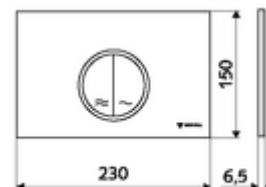

Artikelnummer: 03 119 06 99

WC-Bedieningsplaat MONTUS CIRCUM

Spoeling met twee volumes. Bediening bovenaan of vooraan.

Technische gegevens

- Werkstof: Kunststof
- Oppervlak: Frontplaat Chroom
- Afmetingen frontplaat: B 230 mm x H 150 mm x D 6,5 mm

Leveringsgegevens

- Gewicht: 0,38 kg/Stuks
- Verpakkingseenheid: 1

Gecombineerd met

WC-Module MONTUS Flow	Artikelnr.: 03 038 00 99	of
WC-module MONTUS Flow H	Artikelnr.: 03 037 00 99	of
WC-Module MONTUS	Artikelnr.: 03 056 00 99	of
WC-Module MONTUS	Artikelnr.: 03 057 00 99	of
WC-Module MONTUS	Artikelnr.: 03 066 00 99	of
WC-Module MONTUS	Artikelnr.: 03 060 00 99	of
WC-Module MONTUS	Artikelnr.: 03 061 00 99	of
WC-Module MONTUS	Artikelnr.: 03 058 00 99	of
WC-Module MONTUS	Artikelnr.: 03 059 00 99	of
Inbouw-WC spoelreservoir MONTUS	Artikelnr.: 03 073 00 99	of