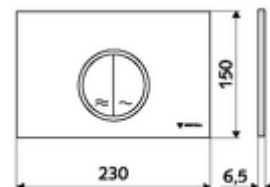

Artikelnummer: 03 119 06 99

WC-Bedieningsplaat MONTUS CIRCUM

Spoeling met twee volumes. Bediening bovenaan of vooraan.

Technische gegevens

- Werkstof: Kunststof
- Oppervlak: Frontplaat Chroom
- Afmetingen frontplaat: B 230 mm x H 150 mm x D 6,5 mm

Leveringsgegevens

- Gewicht: 0,38 kg/Stuks
- Verpakkingseenheid: 1

Gecombineerd met

WC-Module MONTUS Flow	Artikelnr.: 03 038 00 99	of
WC-module MONTUS Flow H	Artikelnr.: 03 037 00 99	of
WC-Module MONTUS	Artikelnr.: 03 056 00 99	of
WC-Module MONTUS	Artikelnr.: 03 057 00 99	of
WC-Module MONTUS	Artikelnr.: 03 066 00 99	of
WC-Module MONTUS	Artikelnr.: 03 060 00 99	of
WC-Module MONTUS	Artikelnr.: 03 061 00 99	of
WC-Module MONTUS	Artikelnr.: 03 058 00 99	of
WC-Module MONTUS	Artikelnr.: 03 059 00 99	of
Inbouw-WC spoelreservoir MONTUS	Artikelnr.: 03 073 00 99	of