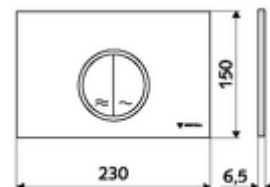

Artikelnummer: 03 119 64 99

WC-Bedieningsplaat MONTUS CIRCUM

Spoeling met twee volumes. Bediening bovenaan of vooraan.

Technische gegevens

- Werkstof: Kunststof
- Oppervlak: Frontplaat Mat chroom
- Afmetingen frontplaat: B 230 mm x H 150 mm x D 6,5 mm

Leveringsgegevens

- Gewicht: 0,39 kg/Stuks
- Verpakkingseenheid: 1

Gecombineerd met

WC-Module MONTUS Flow	Artikelnr.: 03 038 00 99	of
WC-module MONTUS Flow H	Artikelnr.: 03 037 00 99	of
WC-Module MONTUS	Artikelnr.: 03 056 00 99	of
WC-Module MONTUS	Artikelnr.: 03 057 00 99	of
WC-Module MONTUS	Artikelnr.: 03 066 00 99	of
WC-Module MONTUS	Artikelnr.: 03 060 00 99	of
WC-Module MONTUS	Artikelnr.: 03 061 00 99	of
WC-Module MONTUS	Artikelnr.: 03 058 00 99	of
WC-Module MONTUS	Artikelnr.: 03 059 00 99	of
Inbouw-WC spoelreservoir MONTUS	Artikelnr.: 03 073 00 99	of