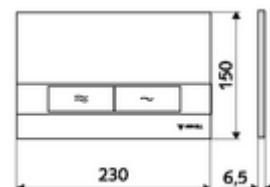

Artikelnummer: 03 120 06 99

WC-Bedieningsplaat MONTUS BOARD

Spoeling met twee volumes. Bediening bovenaan of vooraan.

Technische gegevens

- Werkstof: Kunststof
- Oppervlak: Frontplaat Chroom
- Afmetingen frontplaat: B 230 mm x H 150 mm x D 6,5 mm

Leveringsgegevens

- Gewicht: 0,40 kg/Stuks
- Verpakkingseenheid: 1

Gecombineerd met

WC-Module MONTUS Flow	Artikelnr.: 03 038 00 99	of
WC-module MONTUS Flow H	Artikelnr.: 03 037 00 99	of
WC-Module MONTUS	Artikelnr.: 03 056 00 99	of
WC-Module MONTUS	Artikelnr.: 03 057 00 99	of
WC-Module MONTUS	Artikelnr.: 03 066 00 99	of
WC-Module MONTUS	Artikelnr.: 03 060 00 99	of
WC-Module MONTUS	Artikelnr.: 03 061 00 99	of
WC-Module MONTUS	Artikelnr.: 03 058 00 99	of
WC-Module MONTUS	Artikelnr.: 03 059 00 99	of
Inbouw-WC spoelreservoir MONTUS	Artikelnr.: 03 073 00 99	of