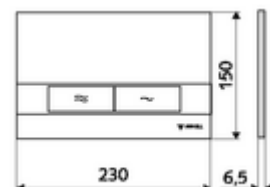

Artikelnummer: 03 120 15 99

WC-Bedieningsplaat MONTUS BOARD

Spoeling met twee volumes. Bediening bovenaan of vooraan.

Technische gegevens

- Werkstof: Kunststof
- Oppervlak: Frontplaat Wit
- Afmetingen frontplaat: B 230 mm x H 150 mm x D 6,5 mm

Leveringsgegevens

- Gewicht: 0,39 kg/Stuks
- Verpakkingseenheid: 1

Gecombineerd met

WC-Module MONTUS Flow	Artikelnr.: 03 038 00 99	of
WC-module MONTUS Flow H	Artikelnr.: 03 037 00 99	of
WC-Module MONTUS	Artikelnr.: 03 056 00 99	of
WC-Module MONTUS	Artikelnr.: 03 057 00 99	of
WC-Module MONTUS	Artikelnr.: 03 066 00 99	of
WC-Module MONTUS	Artikelnr.: 03 060 00 99	of
WC-Module MONTUS	Artikelnr.: 03 061 00 99	of
WC-Module MONTUS	Artikelnr.: 03 058 00 99	of
WC-Module MONTUS	Artikelnr.: 03 059 00 99	of
Inbouw-WC spoelreservoir MONTUS	Artikelnr.: 03 073 00 99	of