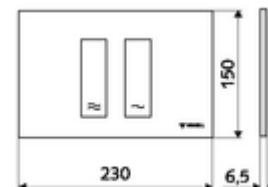

Artikelnummer: 03 121 64 99

WC-Bedieningsplaat MONTUS TOWER

Spoeling met twee volumes. Bediening bovenaan of vooraan.

Technische gegevens

- Werkstof: Kunststof
- Oppervlak: Frontplaat Mat chroom
- Afmetingen frontplaat: B 230 mm x H 150 mm x D 6,5 mm

Leveringsgegevens

- Gewicht: 0,40 kg/Stuks
- Verpakkingseenheid: 1

Gecombineerd met

WC-Module MONTUS Flow	Artikelnr.: 03 038 00 99	of
WC-module MONTUS Flow H	Artikelnr.: 03 037 00 99	of
WC-Module MONTUS	Artikelnr.: 03 056 00 99	of
WC-Module MONTUS	Artikelnr.: 03 057 00 99	of
WC-Module MONTUS	Artikelnr.: 03 066 00 99	of
WC-Module MONTUS	Artikelnr.: 03 060 00 99	of
WC-Module MONTUS	Artikelnr.: 03 061 00 99	of
WC-Module MONTUS	Artikelnr.: 03 058 00 99	of
WC-Module MONTUS	Artikelnr.: 03 059 00 99	of
Inbouw-WC spoelreservoir MONTUS	Artikelnr.: 03 073 00 99	of