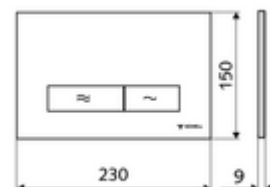

Artikelnummer: 03 122 06 99

WC-Bedieningsplaat MONTUS KONKAV

Spoeling met twee volumes. Bediening bovenaan of vooraan.

Technische gegevens

- Werkstof: Kunststof
- Oppervlak: Frontplaat Chroom
- Afmetingen frontplaat: B 230 mm x H 150 mm x D 9 mm

Leveringsgegevens

- Gewicht: 0,40 kg/Stuks
- Verpakkingseenheid: 1

Gecombineerd met

WC-Module MONTUS Flow	Artikelnr.: 03 038 00 99	of
WC-module MONTUS Flow H	Artikelnr.: 03 037 00 99	of
WC-Module MONTUS	Artikelnr.: 03 056 00 99	of
WC-Module MONTUS	Artikelnr.: 03 057 00 99	of
WC-Module MONTUS	Artikelnr.: 03 066 00 99	of
WC-Module MONTUS	Artikelnr.: 03 060 00 99	of
WC-Module MONTUS	Artikelnr.: 03 061 00 99	of
WC-Module MONTUS	Artikelnr.: 03 058 00 99	of
WC-Module MONTUS	Artikelnr.: 03 059 00 99	of
Inbouw-WC spoelreservoir MONTUS	Artikelnr.: 03 073 00 99	of