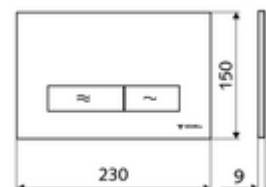

Artikelnummer: 03 122 64 99

WC-Bedieningsplaat MONTUS KONKAV

Spoeling met twee volumes. Bediening bovenaan of vooraan.

Technische gegevens

- Werkstof: Kunststof
- Oppervlak: Frontplaat Mat chroom
- Afmetingen frontplaat: B 230 mm x H 150 mm x D 9 mm

Leveringsgegevens

- Gewicht: 0,42 kg/Stuks
- Verpakkingseenheid: 1

Gecombineerd met

WC-Module MONTUS Flow	Artikelnr.: 03 038 00 99	of
WC-module MONTUS Flow H	Artikelnr.: 03 037 00 99	of
WC-Module MONTUS	Artikelnr.: 03 056 00 99	of
WC-Module MONTUS	Artikelnr.: 03 057 00 99	of
WC-Module MONTUS	Artikelnr.: 03 066 00 99	of
WC-Module MONTUS	Artikelnr.: 03 060 00 99	of
WC-Module MONTUS	Artikelnr.: 03 061 00 99	of
WC-Module MONTUS	Artikelnr.: 03 058 00 99	of
WC-Module MONTUS	Artikelnr.: 03 059 00 99	of
Inbouw-WC spoelreservoir MONTUS	Artikelnr.: 03 073 00 99	of