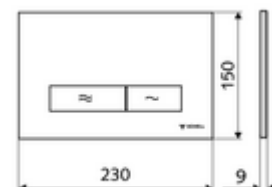

Artikelnummer: 03 122 64 99

WC-Bedieningsplaat MONTUS KONKAV

Spoeling met twee volumes. Bediening bovenaan of vooraan.

Technische gegevens

- Werkstof: Kunststof
- Oppervlak: Frontplaat Mat chroom
- Afmetingen frontplaat: B 230 mm x H 150 mm x D 9 mm

Leveringsgegevens

- Gewicht: 0,42 kg/Stuks
- Verpakkingseenheid: 1

Gecombineerd met

WC-Module MONTUS Flow	Artikelnr.: 03 038 00 99	of
WC-module MONTUS Flow H	Artikelnr.: 03 037 00 99	of
WC-Module MONTUS	Artikelnr.: 03 056 00 99	of
WC-Module MONTUS	Artikelnr.: 03 057 00 99	of
WC-Module MONTUS	Artikelnr.: 03 066 00 99	of
WC-Module MONTUS	Artikelnr.: 03 060 00 99	of
WC-Module MONTUS	Artikelnr.: 03 061 00 99	of
WC-Module MONTUS	Artikelnr.: 03 058 00 99	of
WC-Module MONTUS	Artikelnr.: 03 059 00 99	of
Inbouw-WC spoelreservoir MONTUS	Artikelnr.: 03 073 00 99	of