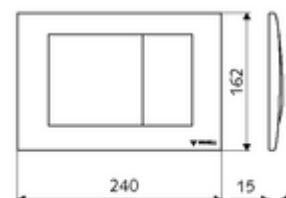

Artikelnummer: 03 126 06 99

WC-Bedieningsplaat MONTUS FIELD

Spoeling met twee volumes. Bediening bovenaan of vooraan. Vandalismebestendige spuitgietzink-uitvoering.

Technische gegevens

- Werkstof: Frontplaat Spuitgietzink
- Oppervlak: Frontplaat Chroom
- Afmetingen frontplaat: B 240 mm x H 162 mm x D 15 mm

Leveringsgegevens

- Gewicht: 1,14 kg/Stuks
- Verpakkingseenheid: 1

Gecombineerd met

WC-Module MONTUS Flow	Artikelnr.: 03 038 00 99	of
WC-module MONTUS Flow H	Artikelnr.: 03 037 00 99	of
WC-Module MONTUS	Artikelnr.: 03 056 00 99	of
WC-Module MONTUS	Artikelnr.: 03 057 00 99	of
WC-Module MONTUS	Artikelnr.: 03 066 00 99	of
WC-Module MONTUS	Artikelnr.: 03 060 00 99	of
WC-Module MONTUS	Artikelnr.: 03 061 00 99	of
WC-Module MONTUS	Artikelnr.: 03 058 00 99	of
WC-Module MONTUS	Artikelnr.: 03 059 00 99	of
Inbouw-WC spoelreservoir MONTUS	Artikelnr.: 03 073 00 99	of