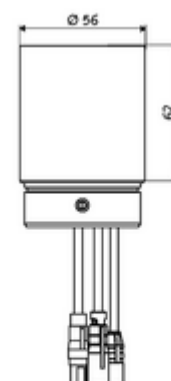

Leveringsomvang

- SSC Bluetooth®-Module VITUS
 - Geïntegreerde accu voor gangreserve datum/tijd

Technische gegevens

- Radiostandaard: Bluetooth® SMART
- Bandfrequentie: 2,4 GHz
- Max. reikwijdte: 10 m (afhankelijk van inbouwoord en bouwmaterialen)