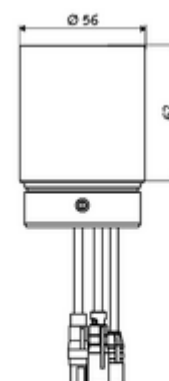

Leveringsomvang

- SSC Bluetooth®-Module VITUS
 - Geïntegreerde accu voor gangreserve datum/tijd

Technische gegevens

- Radiostandaard: Bluetooth® SMART
- Bandfrequentie: 2,4 GHz
- Max. reikwijdte: 10 m (afhankelijk van inbouwoord en bouwmaterialen)