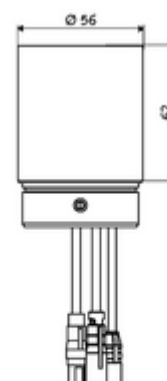

Leveringsomvang

- SSC Bluetooth®-Module VITUS
 - Geïntegreerde accu voor gangreserve datum/tijd

Technische gegevens

- Radiostandaard: Bluetooth® SMART
- Bandfrequentie: 2,4 GHz
- Max. reikwijdte: 10 m (afhankelijk van inbouwoord en bouwmaterialen)