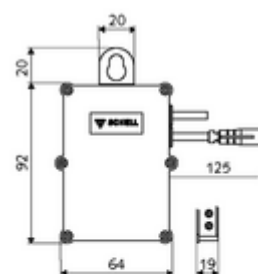

Artikelnummer: 00 501 00 99

SWS Bus-Extender Kabel BE-K

Module voor de koppeling van een SWS-deelnemer met de SWS-server via kabel.
Geeft de gegevens door tussen SWS-deelnemer en SWS-server.

Leveringsomvang

- Bus-extender kabel BE-K

Leveringsgegevens

- Gewicht: 0,16 kg/Stuks
- Verpakkingseenheid: 1

Noodzakelijke gerelateerde items

SWS Server	Artikelnr.: 00 500 00 99
SWS Bus-Netvoedingseenheid	Artikelnr.: 00 505 00 99