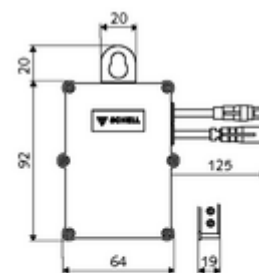

Artikelnummer: 00 502 00 99

SWS Bus-Extender RLAN BE-F

Module voor de koppeling van een SWS-busdeelnemer met de SWS-server via RLAN. Geeft de gegevens door tussen SWS-deelnemer en SWS-server. Bij netvoeding wordt een mesh-RLAN-netwerk opgebouwd.

Leveringsomvang

- Bus-extender RLAN BE-F

Leveringsgegevens

- Gewicht: 0,11 kg/Stuks
- Verpakkingseenheid: 1

Noodzakelijke gerelateerde items

SWS Server	Artikelnr.: 00 500 00 99
SWS Bus-Netvoedingseenheid	Artikelnr.: 00 505 00 99

Aanbevolen gerelateerde artikelen

SWS RLAN-Manager FM	Artikelnr.: 00 503 00 99
Inbouw-aansluitdoos	Artikelnr.: 77 752 00 99

Opmerking

- Voor exacte temperatuurregistratie bevelen wij het gebruik van de juiste SWS-temperatuurvoelers aan.