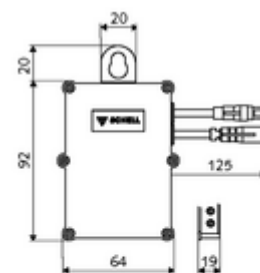

Artikelnummer: 00 502 00 99

SWS Bus-Extender RLAN BE-F

Module voor de koppeling van een SWS-busdeelnemer met de SWS-server via RLAN. Geeft de gegevens door tussen SWS-deelnemer en SWS-server. Bij netvoeding wordt een mesh-RLAN-netwerk opgebouwd.

Leveringsomvang

- Bus-extender RLAN BE-F

Leveringsgegevens

- Gewicht: 0,11 kg/Stuks
- Verpakkingseenheid: 1

Noodzakelijke gerelateerde items

SWS Server	Artikelnr.: 00 500 00 99
SWS Bus-Netvoedingseenheid	Artikelnr.: 00 505 00 99

Aanbevolen gerelateerde artikelen

SWS RLAN-Manager FM	Artikelnr.: 00 503 00 99
Inbouw-aansluitdoos	Artikelnr.: 77 752 00 99

Opmerking

- Voor exacte temperatuurregistratie bevelen wij het gebruik van de juiste SWS-temperatuurvoelers aan.