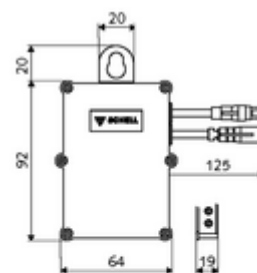

Artikelnummer: 00 502 00 99

SWS Bus-Extender RLAN BE-F

Module voor de koppeling van een SWS-busdeelnemer met de SWS-server via RLAN. Geeft de gegevens door tussen SWS-deelnemer en SWS-server. Bij netvoeding wordt een mesh-RLAN-netwerk opgebouwd.

Leveringsomvang

- Bus-extender RLAN BE-F

Leveringsgegevens

- Gewicht: 0,11 kg/Stuks
- Verpakkingseenheid: 1

Noodzakelijke gerelateerde items

SWS Server	Artikelnr.: 00 500 00 99
SWS Bus-Netvoedingseenheid	Artikelnr.: 00 505 00 99