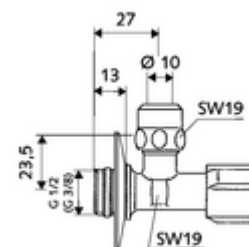

Artikelnummer: 04 903 06 99

Haakse-kraan met regelfunctie COMFORT

Met COMFORT-greep. Korte vorm. Volgens DIN 3227.

Leveringsomvang

- Haakse-kraan (korte vorm)
 - COMFORT-greep
- Trekvaste messing conus-klemschroefkoppeling met lengtecompensatie
- Rozet Ø 54 mm (diepte 3 mm)

Technische gegevens

- Werkstof: Messing conform de Duitse drinkwaterverordening
- Oppervlak: Chroom
- Aansluiting: DN 15 G 1/2 M
- Uitgang: Ø 10 mm (DN 10 G 3/8 M)
- Certificaten: P-IX 212/IA, DIN-DVGW, ACS, NF, WRAS aangevraagd
- Geluidsklasse: I
- Debietsklasse: A