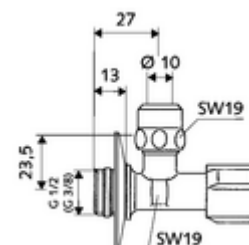

Artikelnummer: 04 903 06 99

Haakse-kraan met regelfunctie COMFORT

Met COMFORT-greep. Korte vorm. Volgens DIN 3227.

Leveringsomvang

- Haakse-kraan (korte vorm)
 - COMFORT-greep
- Trekvaste messing conus-klemschroefkoppeling met lengtecompensatie
- Rozet Ø 54 mm (diepte 3 mm)

Technische gegevens

- Werkstof: Messing conform de Duitse drinkwaterverordening
- Oppervlak: Chroom
- Aansluiting: DN 15 G 1/2 M
- Uitgang: Ø 10 mm (DN 10 G 3/8 M)
- Certificaten: P-IX 212/IA, DIN-DVGW, ACS, NF, WRAS aangevraagd
- Geluidsklasse: I
- Debietsklasse: A