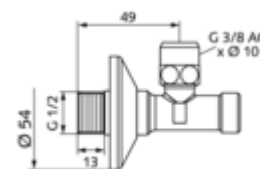

Artikelnummer: 05 405 06 99

Haakse-kraan met regelfunctie met beveiligde bediening

Als beveiliging tegen onbevoegde bediening. Volgens DIN 3227.

Leveringsomvang

- Haakse-kraan
 - Beveiligde bediening
 - Lange schuifhuls
- Trekvaste messing conus-klemschroefkoppeling met lengtecompensatie
- Schuifrozet Ø 54 mm

Technische gegevens

- Werkstof: Messing conform de Duitse drinkwaterverordening
- Oppervlak: Chroom
- Aansluiting: DN 15 G 1/2 M
- Uitgang: Ø 10 mm (DN 10 G 3/8 M)
- Certificaten: P-IX 212/IA, DIN-DVGW, ACS, SVGW, WRAS aangevraagd
- Geluidsklasse: I
- Debietsklasse: A