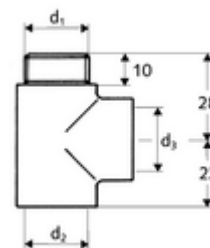

Artikelnummer: 44 202 06 99

T-stuk

Voor enkele tappunten.

Technische gegevens

- Werkstof: Messing conform de Duitse drinkwaterverordening
- Oppervlak: Chroom
- Aansluiting: DN 15 G 1/2 M
- Uitgang: DN 15 G 1/2 V

Leveringsgegevens

- Gewicht: 0,11 kg/Stuks
- Verpakkingseenheid: 5