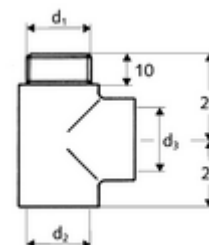

Artikelnummer: 44 202 06 99

T-stuk

Voor enkele tappunten.

Technische gegevens

- Werkstof: Messing conform de Duitse drinkwaterverordening
- Oppervlak: Chroom
- Aansluiting: DN 15 G 1/2 M
- Uitgang: DN 15 G 1/2 V