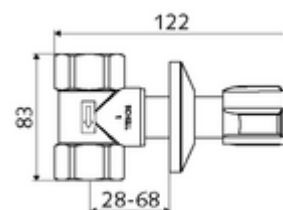

Artikelnummer: 19 116 06 99

Inbouwkraan DN 25

Met afsluit- en regelfunctie.

Leveringsomvang

- Inbouw-spilventiel
 - COMFORT-greep
 - Niet oplopend bovendeeel
 - Schuifhuls
 - Onderhoudsvrije asafdichting
- Bouwbeveiligingskap
- Schuifrozet Ø 65 mm

Technische gegevens

- Max. bedrijfsdruk: 10 bar
- Max. werkingstemperatuur: 85 °C
- Werkstof: Messing conform de Duitse drinkwaterverordening
- Oppervlak: Chrom
- Inbouwdiepte: 0 - 40 mm
- Aansluiting: DN 25 G 1 V
- Uitgang: DN 25 G 1 V
- Certificaten: P-IX 28893/II
- Geluidsklasse: II