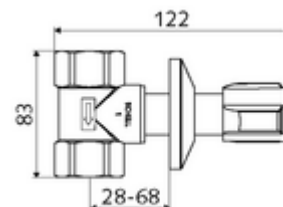

Artikelnummer: 19 116 06 99

Inbouwkraan DN 25

Met afsluit- en regelfunctie.

Leveringsomvang

- Inbouw-spilventiel
 - COMFORT-greep
 - Niet oplopend bovendee
 - Schuifhuls
 - Onderhoudsvrije asafdichting
- Bouwbeveiligingskap
- Schuifrozet Ø 65 mm

Technische gegevens

- Max. bedrijfsdruk: 10 bar
- Max. werkingstemperatuur: 85 °C
- Werkstof: Messing conform de Duitse drinkwaterverordening
- Oppervlak: Chrom
- Inbouwdiepte: 0 - 40 mm
- Aansluiting: DN 25 G 1 V
- Uitgang: DN 25 G 1 V
- Certificaten: P-IX 28893/II
- Geluidsklasse: II