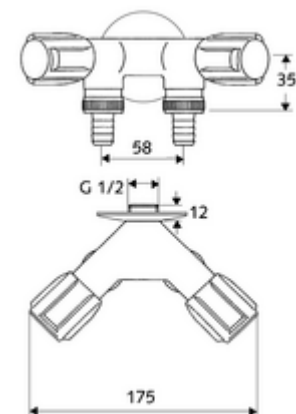

Leveringsgegevens

- Gewicht: 0,74 kg/Stuks
- Verpakkingseenheid: 1

Aanbevolen gerelateerde artikelen

Buisbeluchter

Artikelnr.: 28 602 06 99

Opmerking