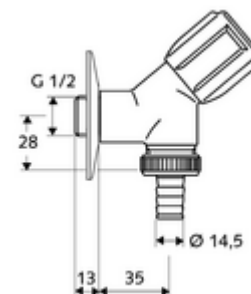

Leveringsgegevens

- Gewicht: 0,34 kg/Stuks
- Verpakkingseenheid: 20

Aanbevolen gerelateerde artikelen

Buisbeluchter

Artikelnr.: 28 602 06 99

Opmerking