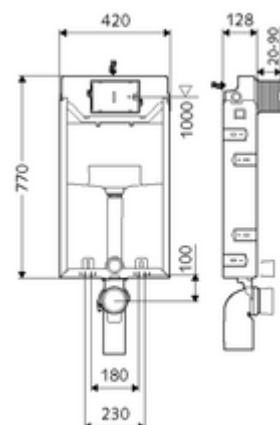

## moduł montażowy do WC MONTUS Typ C-N 120

Moduł montażowy do WC z podtynkową spłuczką zbiornikową 12 cm. Do rozbudowy, podbudowy i przebudowy do zabudowy mokrej. Do podwieszanych muszli WC o rozstawie śrub 180 lub 230 mm. U-kształtna, niesamonośna, ocynkowana rama stalowa. Oszczędność wody dzięki spłukiwaniu dwustopniowemu i opóźnionemu napełnianiu (oszczędza ok. 0,5 l/spłukanie).

### Zakres dostawy

- Moduł montażowy do WC
  - Podtynkowa spłuczka zbiornikowa do WC 12 cm, uruchamianie od przodu
  - Zawór kątowy z funkcją regulacji G 1/2 GZ, klasa szumów I
  - Rura spłuczkowa Ø 45 mm, z korkiem ochronnym
- Króciec przejściowy Ø 90 / 110 mm
- Zestaw przyłączeniowy WC (dopływ Ø 45 mm, odpływ Ø 90 / 110 mm)
- Kolano odpływowe PP Ø 90 / 90 mm, z korkiem ochronnym
- Elementy montażowe do montażu WC (trzpienie montażowe M 12 x 200 mm, wąż ochronny, tuleje z wieńcem z tworzywa sztucznego, nakrętki, podkładki, zaślepki)
- Siatka tynkarska
- Elementy montażowe do montażu ściennego

### Dane techniczne

- Spłukiwanie dwustopniowe: Spłukiwanie oszczędnościowe 3 l
- Materiał: Ramka Stal
- Powierzchnia: Ramka Ocynkowany
- Wymiary: B 42 cm x H 77 cm
- Przyłącze kanalizacyjne: Ø 90 / 110 mm
- Przyłącze rury spłuczkowej: Ø 45 mm
- Przyłącze wody: DN 15 R 1/2 GZ (środkowe, tylna strona)
- Wylot ścieków: Ø 90 / 110 mm
- Certyfikaty: Belgaqua, NF