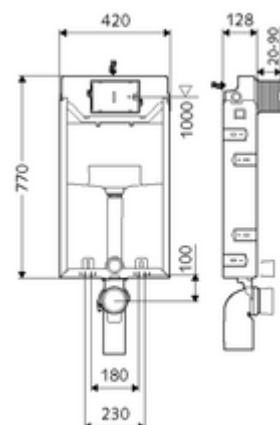

Dane dotyczące dostawy

- Waga: 8,64 kg/Sztuk
- Jednostka wysyłkowa: 1

Osprzęt wymagany

mata dźwiękochłonna do WC

Nr artykułu: 03 001 00 99

Do uruchamiania mechanicznego

płyta przyciskowa do WC MONTUS CIRCUM

Nr artykułu: 03 119 06 99 albo

płyta przyciskowa do WC MONTUS CIRCUM

Nr artykułu: 03 119 64 99 albo

płyta przyciskowa do WC MONTUS CIRCUM

Nr artykułu: 03 119 15 99 albo

płyta przyciskowa do WC MONTUS BOARD

Nr artykułu: 03 120 64 99 albo

płyta przyciskowa do WC MONTUS BOARD

Nr artykułu: 03 120 06 99 albo

płyta przyciskowa do WC MONTUS BOARD

Nr artykułu: 03 120 15 99 albo

płyta przyciskowa do WC MONTUS TOWER

Nr artykułu: 03 121 64 99 albo

płyta przyciskowa do WC MONTUS TOWER

Nr artykułu: 03 121 06 99 albo

płyta przyciskowa do WC MONTUS TOWER

Nr artykułu: 03 121 15 99 albo

płyta przyciskowa do WC MONTUS KONKAV

Nr artykułu: 03 122 06 99 albo