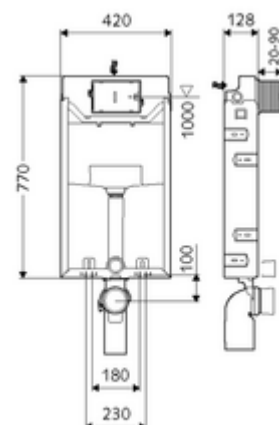

Dane dotyczące dostawy

- Waga: 8,64 kg/Sztuk
- Jednostka wysyłkowa: 1

Osprzęt wymagany

mata dźwiękochłonna do WC

Nr artykułu: 03 001 00 99

Do uruchamiania mechanicznego

płyta przyciskowa do WC MONTUS CIRCUM

Nr artykułu: 03 119 06 99 albo

płyta przyciskowa do WC MONTUS CIRCUM

Nr artykułu: 03 119 64 99 albo

płyta przyciskowa do WC MONTUS CIRCUM

Nr artykułu: 03 119 15 99 albo

płyta przyciskowa do WC MONTUS BOARD

Nr artykułu: 03 120 64 99 albo

płyta przyciskowa do WC MONTUS BOARD

Nr artykułu: 03 120 06 99 albo

płyta przyciskowa do WC MONTUS BOARD

Nr artykułu: 03 120 15 99 albo

płyta przyciskowa do WC MONTUS TOWER

Nr artykułu: 03 121 64 99 albo

płyta przyciskowa do WC MONTUS TOWER

Nr artykułu: 03 121 06 99 albo

płyta przyciskowa do WC MONTUS TOWER

Nr artykułu: 03 121 15 99 albo

płyta przyciskowa do WC MONTUS KONKAV

Nr artykułu: 03 122 06 99 albo