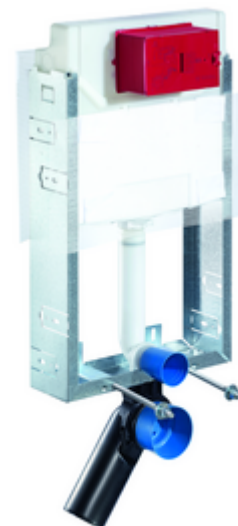

Numer katalogowy: 03 058 00 99

moduł montażowy do WC MONTUS Typ C-N 120

Moduł montażowy do WC z podtynkową spłuczką zbiornikową 12 cm. Do rozbudowy, podbudowy i przebudowy do zabudowy mokrej. Do podwieszanych muszli WC o rozstawie śrub 180 lub 230 mm. U-kształtna, niesamonośna, ocynkowana rama stalowa. Oszczędność wody dzięki spłukiwaniu dwustopniowemu i opóźnionemu napełnianiu (oszczędza ok. 0,5 l/spłukanie).

Zakres dostawy

- Moduł montażowy do WC
 - Podtynkowa spłuczka zbiornikowa do WC 12 cm, uruchamianie od przodu
 - Zawór kątowy z funkcją regulacji G 1/2 GZ, klasa szumów I
 - Rura spłuczkowa Ø 45 mm, z korkiem ochronnym
- Króciec przejściowy Ø 90 / 110 mm
- Zestaw przyłączeniowy WC (dopływ Ø 45 mm, odpływ Ø 90 / 110 mm)
- Kolano odpływowe PP Ø 90 / 90 mm, z korkiem ochronnym
- Elementy montażowe do montażu WC (trzpienie montażowe M 12 x 200 mm, wąż ochronny, tuleje z wieńcem z tworzywa sztucznego, nakrętki, podkładki, zaślepki)
- Siatka tynkarska
- Elementy montażowe do montażu ściennego

Dane techniczne

- Spłukiwanie dwustopniowe: Spłukiwanie oszczędnościowe 3 l
- Materiał: Ramka Stal
- Powierzchnia: Ramka Ocynkowany
- Wymiary: B 42 cm x H 77 cm
- Przyłącze kanalizacyjne: Ø 90 / 110 mm
- Przyłącze rury spłuczkowej: Ø 45 mm
- Przyłącze wody: DN 15 R 1/2 GZ (środkowe, tylna strona)
- Wylot ścieków: Ø 90 / 110 mm
- Certyfikaty: Belgaqua

Dane dotyczące dostawy

- Waga: 8,64 kg/Sztuk
- Jednostka wysyłkowa: 1

Osprzęt wymagany

mata dźwiękochłonna do WC

Nr artykułu: 03 001 00 99

Do uruchamiania mechanicznego

płyta przyciskowa do WC MONTUS CIRCUM