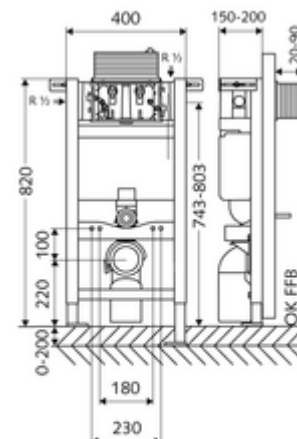

Dane dotyczące dostawy

- Waga: 11,60 kg/Sztuk
- Jednostka wysyłkowa: 1

Osprzęt wymagany

mata dźwiękochłonna do WC

Nr artykułu: 03 001 00 99

Do uruchamiania mechanicznego

płyta przyciskowa do WC MONTUS CIRCUM

Nr artykułu: 03 119 06 99 albo

płyta przyciskowa do WC MONTUS CIRCUM

Nr artykułu: 03 119 64 99 albo

płyta przyciskowa do WC MONTUS CIRCUM

Nr artykułu: 03 119 15 99 albo

płyta przyciskowa do WC MONTUS BOARD

Nr artykułu: 03 120 64 99 albo

płyta przyciskowa do WC MONTUS BOARD

Nr artykułu: 03 120 06 99 albo

płyta przyciskowa do WC MONTUS BOARD

Nr artykułu: 03 120 15 99 albo