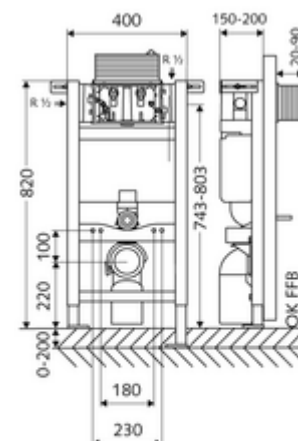

Dane dotyczące dostawy

- Waga: 11,60 kg/Sztuk
- Jednostka wysyłkowa: 1

Osprzęt wymagany

mata dźwiękochłonna do WC

Nr artykułu: 03 001 00 99

Do uruchamiania mechanicznego

płyta przyciskowa do WC MONTUS CIRCUM

Nr artykułu: 03 119 06 99 albo

płyta przyciskowa do WC MONTUS CIRCUM

Nr artykułu: 03 119 64 99 albo

płyta przyciskowa do WC MONTUS CIRCUM

Nr artykułu: 03 119 15 99 albo

płyta przyciskowa do WC MONTUS BOARD

Nr artykułu: 03 120 64 99 albo

płyta przyciskowa do WC MONTUS BOARD

Nr artykułu: 03 120 06 99 albo

płyta przyciskowa do WC MONTUS BOARD

Nr artykułu: 03 120 15 99 albo