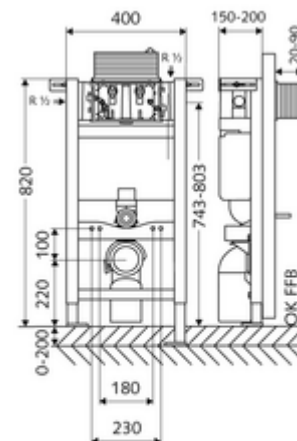

Dane dotyczące dostawy

- Waga: 11,60 kg/Sztuk
- Jednostka wysyłkowa: 1

Osprzęt wymagany

mata dźwiękochłonna do WC

Nr artykułu: 03 001 00 99

Do uruchamiania mechanicznego

płyta przyciskowa do WC MONTUS CIRCUM

Nr artykułu: 03 119 06 99 albo

płyta przyciskowa do WC MONTUS CIRCUM

Nr artykułu: 03 119 64 99 albo

płyta przyciskowa do WC MONTUS CIRCUM

Nr artykułu: 03 119 15 99 albo

płyta przyciskowa do WC MONTUS BOARD

Nr artykułu: 03 120 64 99 albo

płyta przyciskowa do WC MONTUS BOARD

Nr artykułu: 03 120 06 99 albo

płyta przyciskowa do WC MONTUS BOARD

Nr artykułu: 03 120 15 99 albo