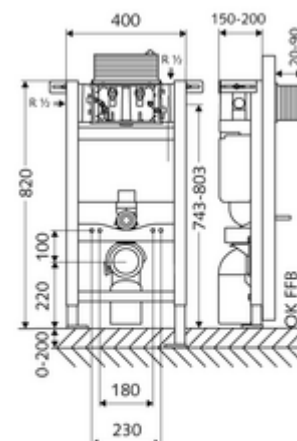

Dane dotyczące dostawy

- Waga: 11,60 kg/Sztuk
- Jednostka wysyłkowa: 1

Osprzęt wymagany

mata dźwiękochłonna do WC

Nr artykułu: 03 001 00 99

Do uruchamiania mechanicznego

płyta przyciskowa do WC MONTUS CIRCUM

Nr artykułu: 03 119 06 99 albo

płyta przyciskowa do WC MONTUS CIRCUM

Nr artykułu: 03 119 64 99 albo

płyta przyciskowa do WC MONTUS CIRCUM

Nr artykułu: 03 119 15 99 albo

płyta przyciskowa do WC MONTUS BOARD

Nr artykułu: 03 120 64 99 albo

płyta przyciskowa do WC MONTUS BOARD

Nr artykułu: 03 120 06 99 albo

płyta przyciskowa do WC MONTUS BOARD

Nr artykułu: 03 120 15 99 albo