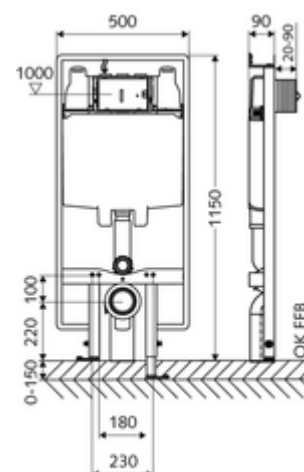

Zakres dostawy

- Moduł montażowy do WC
  - Podtynkowa spłuczka zbiornikowa do WC 8 cm, uruchamianie od przodu
  - Zawór kątowy z funkcją regulacji G 1/2 GZ, klasa szumów I
  - Rura spłuczkowa $\varnothing$ 45 mm, z korkiem ochronnym
  - Stopki montażowe o regulowanej wysokości 0 - 15 cm
- Króciec przejściowy $\varnothing$ 90 / 110 mm
- Zestaw przyłączeniowy WC (dopływ $\varnothing$ 45 mm, odpływ $\varnothing$ 90 / 110 mm)
- Kolano odpływowe PP $\varnothing$ 90 / 90 mm, z korkiem ochronnym
- Elementy montażowe do montażu WC (trzpień montażowy M 12 x 200 mm, wąż ochronny, tuleje z wieńcem z tworzywa sztucznego, nakrętki, podkładki, zaślepki)
- Elementy montażowe do stopek montażowych

Dane techniczne

- Spłukiwanie dwustopniowe: Spłukiwanie oszczędnościowe 3 l, Spłukiwanie pełne 6 / 7 l nastawne (ustawienie fabryczne 6 l)
- Materiał: Ramka Stal
- Powierzchnia: Ramka Malowany proszkowo
- Wymiary: B 50 cm x H 115 cm
- Przyłącze kanalizacyjne: $\varnothing$ 90 / 110 mm
- Przyłącze rury spłuczkowej: $\varnothing$ 45 mm
- Przyłącze wody: DN 15 R 1/2 GZ (górne)
- Wylot ścieków: $\varnothing$ 90 / 110 mm
- Certyfikaty: Belgaqua

Dane dotyczące dostawy

- Waga: 13,52 kg/Sztuk
- Jednostka wysyłkowa: 1

Osprzęt wymagany

mata dźwiękochłonna do WC

Nr artykułu: 03 001 00 99

Do uruchamiania mechanicznego

płyta przyciskowa do WC MONTUS CIRCUM

Nr artykułu: 03 119 06 99 albo

płyta przyciskowa do WC MONTUS CIRCUM

Nr artykułu: 03 119 64 99 albo

płyta przyciskowa do WC MONTUS CIRCUM

Nr artykułu: 03 119 15 99 albo

płyta przyciskowa do WC MONTUS BOARD

Nr artykułu: 03 120 64 99 albo

płyta przyciskowa do WC MONTUS BOARD

Nr artykułu: 03 120 06 99 albo

płyta przyciskowa do WC MONTUS BOARD

Nr artykułu: 03 120 15 99 albo

płyta przyciskowa do WC MONTUS TOWER

Nr artykułu: 03 121 64 99 albo

płyta przyciskowa do WC MONTUS TOWER

Nr artykułu: 03 121 06 99 albo