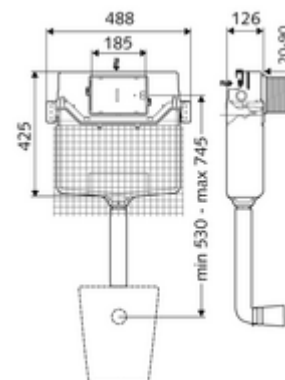

Dane dotyczące dostawy

- Waga: 3,76 kg/Sztuk
- Jednostka wysyłkowa: 1

Osprzęt wymagany

mata dźwiękochłonna do WC

Nr artykułu: 03 001 00 99

Do uruchamiania mechanicznego

płyta przyciskowa do WC MONTUS CIRCUM

Nr artykułu: 03 119 64 99 albo

płyta przyciskowa do WC MONTUS CIRCUM

Nr artykułu: 03 119 06 99 albo

płyta przyciskowa do WC MONTUS CIRCUM

Nr artykułu: 03 119 15 99 albo

płyta przyciskowa do WC MONTUS BOARD

Nr artykułu: 03 120 06 99 albo

płyta przyciskowa do WC MONTUS BOARD

Nr artykułu: 03 120 64 99 albo

płyta przyciskowa do WC MONTUS BOARD

Nr artykułu: 03 120 15 99 albo

płyta przyciskowa do WC MONTUS TOWER

Nr artykułu: 03 121 06 99 albo

płyta przyciskowa do WC MONTUS TOWER

Nr artykułu: 03 121 64 99 albo

płyta przyciskowa do WC MONTUS TOWER

Nr artykułu: 03 121 15 99 albo

płyta przyciskowa do WC MONTUS KONKAV

Nr artykułu: 03 122 64 99 albo

płyta przyciskowa do WC MONTUS KONKAV

Nr artykułu: 03 122 06 99 albo

płyta przyciskowa do WC MONTUS KONKAV

Nr artykułu: 03 122 15 99 albo

płyta przyciskowa do WC MONTUS PLACE

Nr artykułu: 03 070 28 99 albo

płyta przyciskowa do WC MONTUS FIELD

Nr artykułu: 03 126 06 99 albo

płyta przyciskowa do WC MONTUS FIELD

Nr artykułu: 03 126 64 99 albo

Do uruchamiania elektronicznego

elektroniczny zestaw adaptacyjny MONTUS

Nr artykułu: 03 127 00 99

płyta przyciskowa do WC MONTUS FIELD E

Nr artykułu: 03 123 06 99 albo

płyta przyciskowa do WC MONTUS FIELD H

Nr artykułu: 03 124 06 99 albo