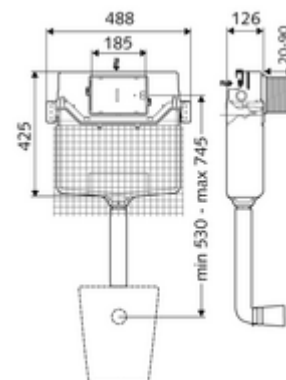

Dane dotyczące dostawy

- Waga: 3,76 kg/Sztuk
- Jednostka wysyłkowa: 1

Osprzęt wymagany

mata dźwiękochłonna do WC

Nr artykułu: 03 001 00 99

Do uruchamiania mechanicznego

płyta przyciskowa do WC MONTUS CIRCUM

Nr artykułu: 03 119 64 99 albo

płyta przyciskowa do WC MONTUS CIRCUM

Nr artykułu: 03 119 06 99 albo

płyta przyciskowa do WC MONTUS CIRCUM

Nr artykułu: 03 119 15 99 albo

płyta przyciskowa do WC MONTUS BOARD

Nr artykułu: 03 120 06 99 albo

płyta przyciskowa do WC MONTUS BOARD

Nr artykułu: 03 120 64 99 albo

płyta przyciskowa do WC MONTUS BOARD

Nr artykułu: 03 120 15 99 albo

płyta przyciskowa do WC MONTUS TOWER

Nr artykułu: 03 121 06 99 albo

płyta przyciskowa do WC MONTUS TOWER

Nr artykułu: 03 121 64 99 albo

płyta przyciskowa do WC MONTUS TOWER

Nr artykułu: 03 121 15 99 albo

płyta przyciskowa do WC MONTUS KONKAV

Nr artykułu: 03 122 64 99 albo

płyta przyciskowa do WC MONTUS KONKAV

Nr artykułu: 03 122 06 99 albo

płyta przyciskowa do WC MONTUS KONKAV

Nr artykułu: 03 122 15 99 albo

płyta przyciskowa do WC MONTUS PLACE

Nr artykułu: 03 070 28 99 albo

płyta przyciskowa do WC MONTUS FIELD

Nr artykułu: 03 126 06 99 albo

płyta przyciskowa do WC MONTUS FIELD

Nr artykułu: 03 126 64 99 albo

Do uruchamiania elektronicznego

elektroniczny zestaw adaptacyjny MONTUS

Nr artykułu: 03 127 00 99

płyta przyciskowa do WC MONTUS FIELD E

Nr artykułu: 03 123 06 99 albo

płyta przyciskowa do WC MONTUS FIELD H

Nr artykułu: 03 124 06 99 albo