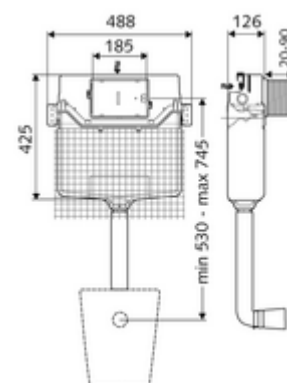

Dane dotyczące dostawy

- Waga: 3,76 kg/Sztuk
- Jednostka wysyłkowa: 1

Osprzęt wymagany

mata dźwiękochłonna do WC

Nr artykułu: 03 001 00 99

Do uruchamiania mechanicznego

płyta przyciskowa do WC MONTUS CIRCUM

Nr artykułu: 03 119 64 99 albo

płyta przyciskowa do WC MONTUS CIRCUM

Nr artykułu: 03 119 06 99 albo

płyta przyciskowa do WC MONTUS CIRCUM

Nr artykułu: 03 119 15 99 albo

płyta przyciskowa do WC MONTUS BOARD

Nr artykułu: 03 120 06 99 albo

płyta przyciskowa do WC MONTUS BOARD

Nr artykułu: 03 120 64 99 albo

płyta przyciskowa do WC MONTUS BOARD

Nr artykułu: 03 120 15 99 albo

płyta przyciskowa do WC MONTUS TOWER

Nr artykułu: 03 121 06 99 albo

płyta przyciskowa do WC MONTUS TOWER

Nr artykułu: 03 121 64 99 albo

płyta przyciskowa do WC MONTUS TOWER

Nr artykułu: 03 121 15 99 albo

płyta przyciskowa do WC MONTUS KONKAV

Nr artykułu: 03 122 64 99 albo

płyta przyciskowa do WC MONTUS KONKAV

Nr artykułu: 03 122 06 99 albo

płyta przyciskowa do WC MONTUS KONKAV

Nr artykułu: 03 122 15 99 albo

płyta przyciskowa do WC MONTUS PLACE

Nr artykułu: 03 070 28 99 albo

płyta przyciskowa do WC MONTUS FIELD

Nr artykułu: 03 126 06 99 albo

płyta przyciskowa do WC MONTUS FIELD

Nr artykułu: 03 126 64 99 albo

Do uruchamiania elektronicznego

elektroniczny zestaw adaptacyjny MONTUS

Nr artykułu: 03 127 00 99

płyta przyciskowa do WC MONTUS FIELD E

Nr artykułu: 03 123 06 99 albo

płyta przyciskowa do WC MONTUS FIELD H

Nr artykułu: 03 124 06 99 albo