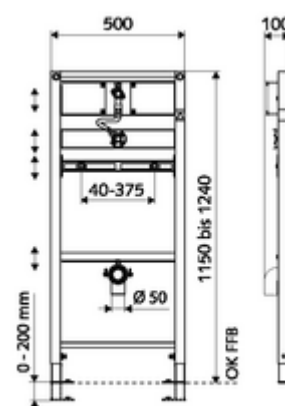

Zakres dostawy

- Moduł do pisuaru
  - Poprzeczka z kolanem odpływowym i korkiem ochronnym, regulowana na wysokość
  - Poprzeczka z podtynkową spłuczką ciśnieniową COMPACT II, z odcięciem wstępnym i pokrywą ochronną, regulowana na wysokość
  - Poprzeczka do montażu pisuaru 40 - 375 mm, regulowana na wysokość
  - Poprzeczka z izolowanym akustycznie przyłączem pisuaru, z korkiem ochronnym, regulowana na wysokość
  - Elastyczny wąż
  - Ocynkowane, regulowane na wysokość nóżki montażowe 0 - 20 cm z zabezpieczeniem antypoślizgowym
- Elementy montażowe do stopek montażowych
- Elementy montażowe do montażu bidetu (trzczenie montażowe M 8 x 100 mm, wąż ochronny, tuleje z wieńcem z tworzywa sztucznego, nakrętki, podkładki, zaślepki)

Dane techniczne

- Ciśnienie robocze: 0,8 - 5,0 bar
- Natężenie przepływu: 0,3 l/s
- Materiał: Ramka Stal; Układ wodny Mosiądz odporny na odcynkowanie do wody pitnej
- Powierzchnia: Ramka Malowany proszkowo
- Wymiary: B 50 cm x H 124 cm
- Przyłącze kanalizacyjne: Ø 50 mm
- Przyłącze wody: DN 15 G 1/2 GZ (górne)
- Wylot ścieków: Ø 50 mm
- Wylot wody: DN 15 G 1/2 GW

Dane dotyczące dostawy

- Waga: 11,54 kg/Sztuk
- Jednostka wysyłkowa: 1

Osprzęt wymagany

zestaw dopływowy do pisuaru DN 15

Nr artykułu: 03 105 00 99

W przypadku montażu naściennego

zestaw uchwytów ściennych MONTUS (120 - 170 mm)

Nr artykułu: 03 071 00 99 albo

zestaw uchwytów ściennych MONTUS (150 - 210 mm)

Nr artykułu: 03 077 00 99 albo

Sterowniki do pisuarów

sterownik do pisuaru EDITION E

Nr artykułu: 02 806 06 99 albo

sterownik do pisuaru EDITION E

Nr artykułu: 02 806 15 99 albo