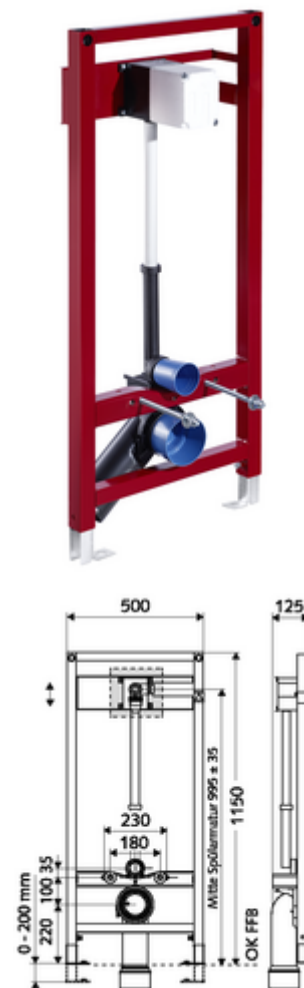

Dane techniczne

- Ciśnienie robocze: 1,2 - 5,0 bar
- Maks. ciśnienie statyczne: 8 bar
- Natężenie przepływu: 1,0 - 1,3 l/s
- Obciążalność: maks. 400 kg (przy zastosowaniu zestawu uchwytów ściennych MONTUS)
- Materiał: Ramka Stal; Układ wodny Mosiądz odporny na odcynkowanie do wody pitnej
- Powierzchnia: Ramka Malowany proszkowo
- Wymiary: B 50 cm x H 115 cm
- Przyłącze kanalizacyjne: $\varnothing$ 90 / 110 mm
- Przyłącze rury spłuczkowej: $\varnothing$ 45 mm
- Przyłącze wody: DN 20 G 3/4 GZ (prawe)
- Wylot ścieków: $\varnothing$ 90 / 110 mm
- Certyfikaty: Belgaqua

Dane dotyczące dostawy

- Waga: 12,30 kg/Sztuk
- Jednostka wysyłkowa: 1

Osprzęt wymagany

W przypadku montażu naściennego

zestaw uchwytów ściennych MONTUS (120 - 170 mm)   Nr artykułu: 03 071 00 99 albo

zestaw uchwytów ściennych MONTUS (150 - 210 mm)   Nr artykułu: 03 077 00 99 albo

Sterowniki do WC