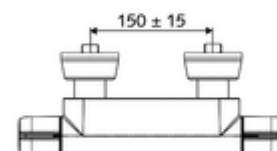

Numer katalogowy: 02 185 06 99

natynkowa armatura natryskowa MODUS MD-T

Mieszacz, ThermoProtect termostat

Uruchamianie ręczne otw./zamk.

Zakres dostawy

- Naścienna armatura natryskowa O/Z
  - Przycisk uruchamiający otw./zamk.
  - ThermoProtect termostat wg EN 1111, z odblokowywanym/blokowanym ogranicznikiem temperatury 38°C, ochrona przed oparzeniem na wypadek braku wody zimnej
  - IsoBody obudowa
- 2 antyskażeniowe zawory zwrotne AZZ (EN 1717: EB)
- 2 mimośrodowe przyłączeniowe i rozety (o regulowanej głębokości)

Dane techniczne

- Maks. temperatura robocza: 65 °C (przy dezynfekcji termicznej 80 °C max. 10 min./dzień)
- Max. Auslauftemperatur: 38 - 43 °C
- Materiał: Obudowa Mosiądz do wody pitnej
- Powierzchnia: Chrom
- Przyłącze: 2x DN 15 G 1/2 GZ
- Wylot: DN 15 G 1/2 GZ (dolne)
- Certyfikaty: PA-IX 38399/IS, DVGW, Belgauqua
- Klasa przepływu: S

Dane dotyczące dostawy

- Waga: 2,10 kg/Sztuk
- Jednostka wysyłkowa: 1

Osprzęt zalecany

Zestaw natryskowy 900	Nr artykułu: 29 207 06 99	albo
Zestaw natryskowy 680	Nr artykułu: 29 208 06 99	albo
	Nr artykułu: 29 239 00 99	albo
	Nr artykułu: 29 240 00 99	albo

Uwaga