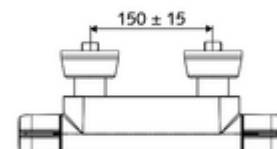

Numer katalogowy: 02 185 06 99

natynkowa armatura natryskowa MODUS MD-T

Mieszacz, ThermoProtect termostat

Uruchamianie ręczne otw./zamk.

Zakres dostawy

- Naścienna armatura natryskowa O/Z
  - Przycisk uruchamiający otw./zamk.
  - ThermoProtect termostat wg EN 1111, z odblokowywanym/blokowanym ogranicznikiem temperatury 38°C, ochrona przed oparzeniem na wypadek braku wody zimnej
  - IsoBody obudowa
- 2 antyskażeniowe zawory zwrotne AZZ (EN 1717: EB)
- 2 mimośrodowe przyłączeniowe i rozety (o regulowanej głębokości)

Dane techniczne

- Maks. temperatura robocza: 65 °C (przy dezynfekcji termicznej 80 °C max. 10 min./dzień)
- Max. Auslauftemperatur: 38 - 43 °C
- Materiał: Obudowa Mosiądz do wody pitnej
- Powierzchnia: Chrom
- Przyłącze: 2x DN 15 G 1/2 GZ
- Wylot: DN 15 G 1/2 GZ (dolne)
- Certyfikaty: PA-IX 38399/IS, DVGW, Belgauqua
- Klasa przepływu: S

Dane dotyczące dostawy

- Waga: 2,10 kg/Sztuk
- Jednostka wysyłkowa: 1

Osprzęt zalecany

Zestaw natryskowy 900	Nr artykułu: 29 207 06 99	albo
Zestaw natryskowy 680	Nr artykułu: 29 208 06 99	albo
	Nr artykułu: 29 239 00 99	albo
	Nr artykułu: 29 240 00 99	albo

Uwaga