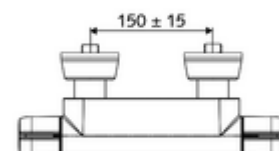

Dane techniczne

- Maks. temperatura robocza: 65 °C (przy dezynfekcji termicznej 80 °C max. 10 min./dzień)
- Max. Auslauftemperatur: 38 - 43 °C
- Materiał: Obudowa Mosiądz do wody pitnej
- Powierzchnia: Chrom
- Przyłącze: 2x DN 15 G 1/2 GZ
- Wylot: DN 15 G 1/2 GZ (dolne)
- Certyfikaty: PA-IX 38399/IS, DVGW, Belgauqua
- Klasa przepływu: S

Dane dotyczące dostawy

- Waga: 2,10 kg/Sztuk
- Jednostka wysyłkowa: 1

Osprzęt zalecany

Zestaw natryskowy 900	Nr artykułu: 29 207 06 99	albo
Zestaw natryskowy 680	Nr artykułu: 29 208 06 99	albo
	Nr artykułu: 29 239 00 99	albo
	Nr artykułu: 29 240 00 99	albo