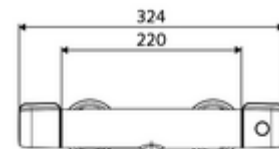

Dane techniczne

- Maks. temperatura robocza: 65 °C (przy dezynfekcji termicznej 80 °C max. 10 min./dzień)
- Max. Auslauftemperatur: 38 - 43 °C
- Materiał: Obudowa Mosiądz do wody pitnej
- Powierzchnia: Chrom
- Przyłącze: 2x DN 15 G 1/2 GZ
- Wylot: DN 15 G 1/2 GZ (dolne)
- Certyfikaty: PA-IX 38399/IS, DVGW, Belgauqua
- Klasa przepływu: S

Dane dotyczące dostawy

- Waga: 2,10 kg/Sztuk
- Jednostka wysyłkowa: 1

Osprzęt zalecany

Zestaw natryskowy 900	Nr artykułu: 29 207 06 99	albo
Zestaw natryskowy 680	Nr artykułu: 29 208 06 99	albo
	Nr artykułu: 29 239 00 99	albo
	Nr artykułu: 29 240 00 99	albo