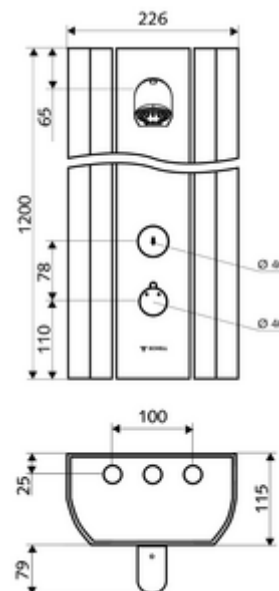

Dane techniczne

- Laufzeit: 5 - 30 s (20 s)
- Przepływ: maks. 9 l/min niezależnie od ciśnienia
- Ciśnienie robocze: 1,0 - 5,0 bar
- Maks. temperatura robocza: 70 °C krótkotrwale
- Materiał: Uruchamianie Mosiądz; Głowica natrysku Mosiądz do wody pitnej; Obudowa Aluminium; Układ wodny Mosiądz odporny na odcynkowanie do wody pitnej
- Powierzchnia: Uruchamianie Chrom; Głowica natrysku Chrom; Obudowa Aluminium szczotkowane, anodowane
- Wymiary: B 226 mm x H 1200 mm x T 115 mm
- Przyłącze: 2x DN 15 G 1/2 GZ
- Certyfikaty: Belgaqua

Osprzęt zalecany

półka panelu natrysku LINUS	Nr artykułu: 00 809 08 99
pookrętko termostatu EasyGrip	Nr artykułu: 29 192 06 99
zawór do poboru próbek COMFORT Flex	Nr artykułu: 01 823 00 99

W przypadku przyłącza natynkowego od góry