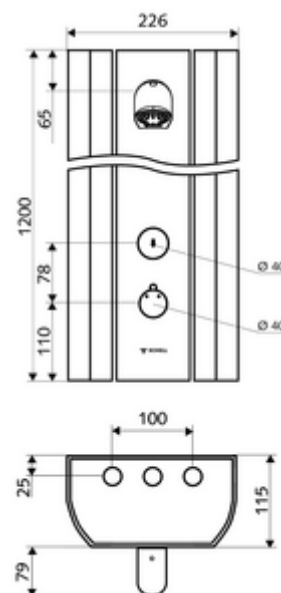

Dane techniczne

- Laufzeit: 5 - 30 s (20 s)
- Przepływ: maks. 9 l/min niezależnie od ciśnienia
- Ciśnienie robocze: 1,0 - 5,0 bar
- Maks. temperatura robocza: 70 °C krótkotrwale
- Materiał: Uruchamianie Mosiądz; Głowica natrysku Mosiądz do wody pitnej; Obudowa Aluminium; Układ wodny Mosiądz odporny na odcynkowanie do wody pitnej
- Powierzchnia: Uruchamianie Chrom; Głowica natrysku Chrom; Obudowa Aluminium szczotkowane, anodowane
- Wymiary: B 226 mm x H 1200 mm x T 115 mm
- Przyłącze: 2x DN 15 G 1/2 GZ
- Certyfikaty: Belgaqua

Dane dotyczące dostawy

- Waga: 15,42 kg/Sztuk
- Jednostka wysyłkowa: 1

Osprzęt wymagany

przełącznik kluczykowy dezynfekcji termicznej	Nr artykułu: 01 538 00 99
zasilacz podtynkowy 12 VDC, 100 - 240 VAC, 50 - 60 Hz	Nr artykułu: 01 566 00 99 albo
zasilacz 12 VDC, 100 - 240 VAC, 50 - 60 Hz	Nr artykułu: 01 490 00 99 albo
elektryczna skrzynka rozdzielcza 12 VDC, 100 - 240 VAC, 50 - 60 Hz	Nr artykułu: 01 537 00 99 albo

Osprzęt zalecany

półka panelu natrysku LINUS	Nr artykułu: 00 809 08 99
pookrętko termostatu EasyGrip	Nr artykułu: 29 192 06 99
zawór do poboru próbek COMFORT Flex	Nr artykułu: 01 823 00 99

W przypadku przyłącza natynkowego od góry