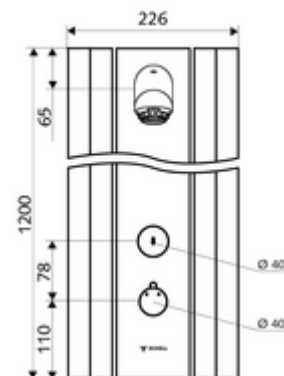

Ze stabilnego wyciskanego profilu aluminiowego z wysokiej jakości anodowaną powierzchnią. Uruchamianie ręczne ze zautomatyzowanym procesem zamykania. Łatwy w montażu i serwisowaniu dzięki odchylanemu frontowi. Przeznaczony do przyłączy od tyłu lub przyłączy natynkowych od góry. Zawór elektromagnetyczny do dezynfekcji termicznej zintegrowany lub opcjonalny.

Zakres dostawy

- Samozamykający naścienny panel natrysku
  - Pokrętko termostatu z tulejką nasuwną, z odblokowywanym/blokowanym ogranicznikiem temperatury 38°C
  - Przycisk samozamykający SC
  - 2 zawory zwrotne ZZ (EN 1717: EB)
  - 2 filtry wstępne
- Głowica natrysku NISKOAEROZOŁOWA 20° ± 6°, wandaloodporna
- Akcesoria przyłączeniowe z odcięciem(-ami) wstępnym(-ymi)
- Elementy montażowe do montażu ściennego

Dane techniczne

- Laufzeit: 5 - 30 s (20 s)
- Przepływ: maks. 9 l/min niezależnie od ciśnienia
- Ciśnienie robocze: 1,0 - 5,0 bar
- Maks. temperatura robocza: 70 °C krótkotrwale
- Materiał: Uruchamianie Mosiądz; Głowica natrysku Mosiądz do wody pitnej; Obudowa Aluminium; Układ wodny Mosiądz odporny na odcynkowanie do wody pitnej
- Powierzchnia: Uruchamianie Chrom; Głowica natrysku Chrom; Obudowa Aluminium szczotkowane, anodowane
- Wymiary: B 226 mm x H 1200 mm x T 115 mm
- Przyłącze: 2x DN 15 G 1/2 GZ
- Certyfikaty: Belgaqua

Dane dotyczące dostawy

- Waga: 14,90 kg/Sztuk
- Jednostka wysyłkowa: 1

Osprzęt wymagany

przełącznik kluczykowy dezynfekcji termicznej	Nr artykułu: 01 538 00 99
zasilacz podtynkowy 12 VDC, 100 - 240 VAC, 50 - 60 Hz	Nr artykułu: 01 566 00 99 albo
zasilacz 12 VDC, 100 - 240 VAC, 50 - 60 Hz	Nr artykułu: 01 490 00 99 albo
elektryczna skrzynka rozdzielcza 12 VDC, 100 - 240 VAC, 50 - 60 Hz	Nr artykułu: 01 537 00 99 albo

Osprzęt zalecany

półka panelu natrysku LINUS	Nr artykułu: 00 809 08 99
pookrętko termostatu EasyGrip	Nr artykułu: 29 192 06 99
zawór do poboru próbek do głowic natrysku	Nr artykułu: 01 817 00 99