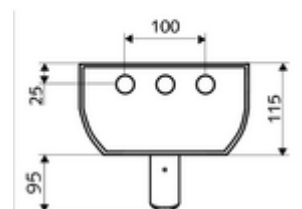

Ze stabilnego wyciskanego profilu aluminiowego z wysokiej jakości anodowaną powierzchnią. Uruchamianie ręczne ze zautomatyzowanym procesem zamykania. Łatwy w montażu i serwisowaniu dzięki odchylanemu frontowi. Przeznaczony do przyłączy od tyłu lub przyłączy natynkowych od góry. Zawór elektromagnetyczny do dezynfekcji termicznej zintegrowany lub opcjonalny.

Zakres dostawy

- Samozamykający naścienny panel natrysku
  - Pokrętko termostatu z tulejką nasuwną, z odblokowywanym/blokowanym ogranicznikiem temperatury 38°C
  - Przycisk samozamykający SC
  - 2 zawory zwrotne ZZ (EN 1717: EB)
  - 2 filtry wstępne
- Głowica natrysku NISKOAEROZOŁOWA 20° ± 6°, wandaloodporna
- Akcesoria przyłączeniowe z odcięciem(-ami) wstępnym(-ymi)
- Elementy montażowe do montażu ściennego

Dane techniczne

- Laufzeit: 5 - 30 s (20 s)
- Przepływ: maks. 9 l/min niezależnie od ciśnienia
- Ciśnienie robocze: 1,0 - 5,0 bar
- Maks. temperatura robocza: 70 °C krótkotrwale
- Materiał: Uruchamianie Mosiądz; Głowica natrysku Mosiądz do wody pitnej; Obudowa Aluminium; Układ wodny Mosiądz odporny na odcynkowanie do wody pitnej
- Powierzchnia: Uruchamianie Chrom; Głowica natrysku Chrom; Obudowa Aluminium szczotkowane, anodowane
- Wymiary: B 226 mm x H 1200 mm x T 115 mm
- Przyłącze: 2x DN 15 G 1/2 GZ
- Certyfikaty: Belgaqua

Dane dotyczące dostawy

- Waga: 14,90 kg/Sztuk
- Jednostka wysyłkowa: 1

Osprzęt wymagany

przełącznik kluczykowy dezynfekcji termicznej	Nr artykułu: 01 538 00 99
zasilacz podtynkowy 12 VDC, 100 - 240 VAC, 50 - 60 Hz	Nr artykułu: 01 566 00 99 albo
zasilacz 12 VDC, 100 - 240 VAC, 50 - 60 Hz	Nr artykułu: 01 490 00 99 albo
elektryczna skrzynka rozdzielcza 12 VDC, 100 - 240 VAC, 50 - 60 Hz	Nr artykułu: 01 537 00 99 albo

Osprzęt zalecany

półka panelu natrysku LINUS	Nr artykułu: 00 809 08 99
pookrętko termostatu EasyGrip	Nr artykułu: 29 192 06 99
zawór do poboru próbek do głowic natrysku	Nr artykułu: 01 817 00 99