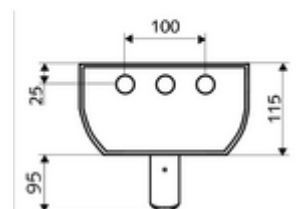

Ze stabilnego wyciskanego profilu aluminiowego z wysokiej jakości anodowaną powierzchnią. Uruchamianie ręczne ze zautomatyzowanym procesem zamykania. Łatwy w montażu i serwisowaniu dzięki odchylanemu frontowi. Przeznaczony do przyłączy od tyłu lub przyłączy natynkowych od góry. Do wyboru z zaworem elektromagnetycznym do dezynfekcji termicznej z SWS.

Zakres dostawy

- Samozamykający naścienny panel natrysku
  - Pokrętko termostatu z tulejką nasuwną, z odblokowywanym/blokowanym ogranicznikiem temperatury 38°C
  - Przycisk samozamykający SC
  - 2 zawory zwrotne ZZ (EN 1717: EB)
  - 2 filtry wstępne
- Głowica natrysku NISKOAEROZOLOWA 20° ± 6°, wandaloodporna
- Akcesoria przyłączeniowe z odcięciem(-ami) wstępnym(-ymi)
- Elementy montażowe do montażu ściennego

Dane techniczne

- Laufzeit: 5 - 30 s (20 s)
- Przepływ: maks. 9 l/min niezależnie od ciśnienia
- Ciśnienie robocze: 1,0 - 5,0 bar
- Maks. temperatura robocza: 70 °C krótkotrwale
- Materiał: Uruchamianie Mosiądz; Głowica natrysku Mosiądz do wody pitnej; Obudowa Aluminium; Układ wodny Mosiądz odporny na odcynkowanie do wody pitnej
- Powierzchnia: Uruchamianie Chrom; Głowica natrysku Chrom; Obudowa Aluminium szczotkowane, anodowane
- Wymiary: B 226 mm x H 1200 mm x T 115 mm
- Przyłącze: 2x DN 15 G 1/2 GZ
- Certyfikaty: Belgaqua

Dane dotyczące dostawy

- Waga: 14,90 kg/Sztuk
- Jednostka wysyłkowa: 1

Osprzęt wymagany

przełącznik kluczykowy dezynfekcji termicznej	Nr artykułu: 01 538 00 99
zasilacz podtynkowy 12 VDC, 100 - 240 VAC, 50 - 60 Hz	Nr artykułu: 01 566 00 99 albo
zasilacz 12 VDC, 100 - 240 VAC, 50 - 60 Hz	Nr artykułu: 01 490 00 99 albo
elektryczna skrzynka rozdzielcza 12 VDC, 100 - 240 VAC, 50 - 60 Hz	Nr artykułu: 01 537 00 99 albo

Osprzęt zalecany

półka panelu natrysku LINUS	Nr artykułu: 00 809 08 99
pookrętko termostatu EasyGrip	Nr artykułu: 29 192 06 99
zawór do poboru próbek do głowic natrysku	Nr artykułu: 01 817 00 99