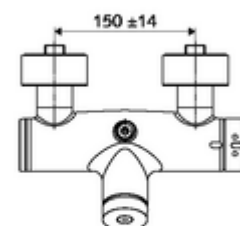

Numer katalogowy: 01 600 06 99

natynkowa armatura natryskowa VITUS VD-SC-T / o

Mieszacz, ThermoProtect termostat

Uruchamianie ręczne ze zautomatyzowanym procesem zamykania. Łatwe ustawienie czasu wypływu. Przyłącze natrysku górne.

Zakres dostawy

- Samozamykająca naścienna armatura natryskowa
  - Przycisk samozamykający SC
  - ThermoProtect termostat wg EN 1111, z odblokowywanym/blokowanym ogranicznikiem temperatury 38°C, ochrona przed oparzeniem na wypadek braku wody zimnej
  - 2 zawory zwrotne ZZ (EN 1717: EB)
- 2 mimośrodowe przyłączeniowe i rozety (o regulowanej głębokości)

Dane techniczne

- Laufzeit: 5 - 30 s
- Maks. temperatura robocza: 70 °C (80 °C w celu dezynfekcji termicznej)
- Materiał: Obudowa Mosiądz do wody pitnej
- Powierzchnia: Chrom
- Przyłącze: 2x DN 15 G 1/2 GZ
- Wylot: DN 15 G 1/2 GZ (górne)
- Certyfikaty: PA-IX 28574/IB, DVGW, Belgauqua
- Klasa przepływu: B

Dane dotyczące dostawy

- Waga: 4,02 kg/Sztuk
- Jednostka wysyłkowa: 1

Osprzęt zalecany

zestaw mimośrodków przyłączeniowych z odcięciem wstępnym Nr artykułu: 23 775 00 99

Nr artykułu: 29 239 00 99 albo

Nr artykułu: 29 240 00 99 albo

W przypadku przyłącza podtynkowej armatury natryskowej

kolano wyjściowe VITUS DN 15

Nr artykułu: 25 667 06 99 albo

kolano wyjściowe VITUS DN 15

Nr artykułu: 25 668 06 99 albo

głowica natrysku COMFORT Flex

Nr artykułu: 01 821 06 99 albo

głowica natrysku niskoaerzolowa

Nr artykułu: 01 814 06 99 albo

W przypadku przyłącza natynkowej armatury natryskowej

natynkowy zestaw rur VITUS

Nr artykułu: 25 666 06 99

natynkowa głowica natrysku COMFORT

Nr artykułu: 01 846 06 99