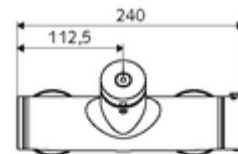

Numer katalogowy: 01 600 06 99

natynkowa armatura natryskowa VITUS VD-SC-T / o

Mieszacz, ThermoProtect termostat

Uruchamianie ręczne ze zautomatyzowanym procesem zamykania. Łatwe ustawienie czasu wypływu. Przyłącze natrysku górne.

Zakres dostawy

- Samozamykająca naścienna armatura natryskowa
  - Przycisk samozamykający SC
  - ThermoProtect termostat wg EN 1111, z odblokowywanym/blokowanym ogranicznikiem temperatury 38°C, ochrona przed oparzeniem na wypadek braku wody zimnej
  - 2 zawory zwrotne ZZ (EN 1717: EB)
- 2 mimośrodowe przyłączeniowe i rozety (o regulowanej głębokości)

Dane techniczne

- Laufzeit: 5 - 30 s
- Maks. temperatura robocza: 70 °C (80 °C w celu dezynfekcji termicznej)
- Materiał: Obudowa Mosiądz do wody pitnej
- Powierzchnia: Chrom
- Przyłącze: 2x DN 15 G 1/2 GZ
- Wylot: DN 15 G 1/2 GZ (górne)
- Certyfikaty: PA-IX 28574/IB, DVGW, Belgauqua
- Klasa przepływu: B

Dane dotyczące dostawy

- Waga: 4,02 kg/Sztuk
- Jednostka wysyłkowa: 1

Osprzęt zalecany

zestaw mimośrodków przyłączeniowych z odcięciem wstępnym Nr artykułu: 23 775 00 99

Nr artykułu: 29 239 00 99 albo

Nr artykułu: 29 240 00 99 albo

W przypadku przyłącza podtynkowej armatury natryskowej

kolano wyjściowe VITUS DN 15

Nr artykułu: 25 667 06 99 albo

kolano wyjściowe VITUS DN 15

Nr artykułu: 25 668 06 99 albo

głowica natrysku COMFORT Flex

Nr artykułu: 01 821 06 99 albo

głowica natrysku niskoaerzolowa

Nr artykułu: 01 814 06 99 albo

W przypadku przyłącza natynkowej armatury natryskowej

natynkowy zestaw rur VITUS

Nr artykułu: 25 666 06 99

natynkowa głowica natrysku COMFORT

Nr artykułu: 01 846 06 99