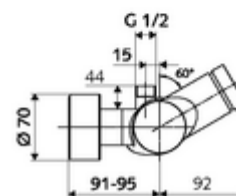

Numer katalogowy: 01 600 06 99

natynkowa armatura natryskowa VITUS VD-SC-T / o

Mieszacz, ThermoProtect termostat

Uruchamianie ręczne ze zautomatyzowanym procesem zamykania. Łatwe ustawienie czasu wypływu. Przyłącze natrysku górne.

Zakres dostawy

- Samozamykająca naścienna armatura natryskowa
  - Przycisk samozamykający SC
  - ThermoProtect termostat wg EN 1111, z odblokowywanym/blokowanym ogranicznikiem temperatury 38°C, ochrona przed oparzeniem na wypadek braku wody zimnej
  - 2 zawory zwrotne ZZ (EN 1717: EB)
- 2 mimośrodowe przyłączeniowe i rozety (o regulowanej głębokości)

Dane techniczne

- Laufzeit: 5 - 30 s
- Maks. temperatura robocza: 70 °C (80 °C w celu dezynfekcji termicznej)
- Materiał: Obudowa Mosiądz do wody pitnej
- Powierzchnia: Chrom
- Przyłącze: 2x DN 15 G 1/2 GZ
- Wylot: DN 15 G 1/2 GZ (górne)
- Certyfikaty: PA-IX 28574/IB, DVGW, Belgauqua
- Klasa przepływu: B

Dane dotyczące dostawy

- Waga: 4,02 kg/Sztuk
- Jednostka wysyłkowa: 1

Osprzęt zalecany

zestaw mimośrodków przyłączeniowych z odcięciem wstępnym Nr artykułu: 23 775 00 99

Nr artykułu: 29 239 00 99 albo

Nr artykułu: 29 240 00 99 albo

W przypadku przyłącza podtynkowej armatury natryskowej

kolano wyjściowe VITUS DN 15

Nr artykułu: 25 667 06 99 albo

kolano wyjściowe VITUS DN 15

Nr artykułu: 25 668 06 99 albo

głowica natrysku COMFORT Flex

Nr artykułu: 01 821 06 99 albo

głowica natrysku niskoaerzolowa

Nr artykułu: 01 814 06 99 albo

W przypadku przyłącza natynkowej armatury natryskowej

natynkowy zestaw rur VITUS

Nr artykułu: 25 666 06 99

natynkowa głowica natrysku COMFORT

Nr artykułu: 01 846 06 99