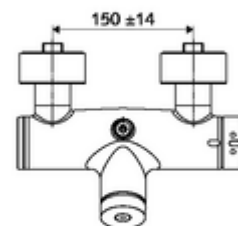

Numer katalogowy: 01 600 06 99

natynkowa armatura natryskowa VITUS VD-SC-T / o

Mieszacz, ThermoProtect termostat

Uruchamianie ręczne ze zautomatyzowanym procesem zamykania. Łatwe ustawienie czasu wypływu. Przyłącze natrysku górne.

Zakres dostawy

- Samozamykająca naścienna armatura natryskowa
  - Przycisk samozamykający SC
  - ThermoProtect termostat wg EN 1111, z odblokowywanym/blokowanym ogranicznikiem temperatury 38°C, ochrona przed oparzeniem na wypadek braku wody zimnej
  - 2 zawory zwrotne ZZ (EN 1717: EB)
- 2 mimośrodowe przyłączeniowe i rozety (o regulowanej głębokości)

Dane techniczne

- Laufzeit: 5 - 30 s
- Maks. temperatura robocza: 70 °C (80 °C w celu dezynfekcji termicznej)
- Materiał: Obudowa Mosiądz do wody pitnej
- Powierzchnia: Chrom
- Przyłącze: 2x DN 15 G 1/2 GZ
- Wylot: DN 15 G 1/2 GZ (górne)
- Certyfikaty: PA-IX 28574/IB, DVGW, Belgauqua
- Klasa przepływu: B

Dane dotyczące dostawy

- Waga: 4,02 kg/Sztuk
- Jednostka wysyłkowa: 1

Osprzęt zalecany

zestaw mimośrodków przyłączeniowych z odcięciem wstępnym Nr artykułu: 23 775 00 99

Nr artykułu: 29 239 00 99 albo

Nr artykułu: 29 240 00 99 albo

W przypadku przyłącza podtynkowej armatury natryskowej

kolano wyjściowe VITUS DN 15

Nr artykułu: 25 667 06 99 albo

kolano wyjściowe VITUS DN 15

Nr artykułu: 25 668 06 99 albo

głowica natrysku COMFORT Flex

Nr artykułu: 01 821 06 99 albo

głowica natrysku niskoaerzolowa

Nr artykułu: 01 814 06 99 albo

W przypadku przyłącza natynkowej armatury natryskowej

natynkowy zestaw rur VITUS

Nr artykułu: 25 666 06 99

natynkowa głowica natrysku COMFORT

Nr artykułu: 01 846 06 99