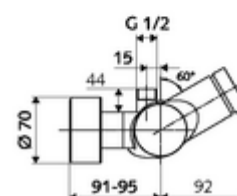

Numer katalogowy: 01 600 06 99

natynkowa armatura natryskowa VITUS VD-SC-T / o

Mieszacz, ThermoProtect termostat

Uruchamianie ręczne ze zautomatyzowanym procesem zamykania. Łatwe ustawienie czasu wypływu. Przyłącze natrysku górne.

Zakres dostawy

- Samozamykająca naścienna armatura natryskowa
  - Przycisk samozamykający SC
  - ThermoProtect termostat wg EN 1111, z odblokowywanym/blokowanym ogranicznikiem temperatury 38°C, ochrona przed oparzeniem na wypadek braku wody zimnej
  - 2 zawory zwrotne ZZ (EN 1717: EB)
- 2 mimośrodowe przyłączeniowe i rozety (o regulowanej głębokości)

Dane techniczne

- Laufzeit: 5 - 30 s
- Maks. temperatura robocza: 70 °C (80 °C w celu dezynfekcji termicznej)
- Materiał: Obudowa Mosiądz do wody pitnej
- Powierzchnia: Chrom
- Przyłącze: 2x DN 15 G 1/2 GZ
- Wylot: DN 15 G 1/2 GZ (górne)
- Certyfikaty: PA-IX 28574/IB, DVGW, Belgauqua
- Klasa przepływu: B

Dane dotyczące dostawy

- Waga: 4,02 kg/Sztuk
- Jednostka wysyłkowa: 1

Osprzęt zalecany

zestaw mimośrodków przyłączeniowych z odcięciem wstępnym Nr artykułu: 23 775 00 99

Nr artykułu: 29 239 00 99 albo

Nr artykułu: 29 240 00 99 albo

W przypadku przyłącza podtynkowej armatury natryskowej

kolano wyjściowe VITUS DN 15

Nr artykułu: 25 667 06 99 albo

kolano wyjściowe VITUS DN 15

Nr artykułu: 25 668 06 99 albo

głowica natrysku COMFORT Flex

Nr artykułu: 01 821 06 99 albo

głowica natrysku niskoaerzolowa

Nr artykułu: 01 814 06 99 albo

W przypadku przyłącza natynkowej armatury natryskowej

natynkowy zestaw rur VITUS

Nr artykułu: 25 666 06 99

natynkowa głowica natrysku COMFORT

Nr artykułu: 01 846 06 99