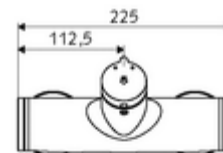

Numer katalogowy: 01 601 06 99

natynkowa armatura natryskowa VITUS VD-SC-M / o Mieszacz

Uruchamianie ręczne ze zautomatyzowanym procesem zamykania. Łatwe ustawienie czasu wypływu. Przyłącze natrysku górne.

Zakres dostawy

- Samozamykająca naścienna armatura natryskowa
  - Przycisk samozamykający SC-M
  - 2 zawory zwrotne ZZ (EN 1717: EB)
- 2 mimośrodowe przyłączeniowe i rozety (o regulowanej głębokości)

Dane techniczne

- Laufzeit: 5 - 30 s
- Maks. temperatura robocza: 70 °C (80 °C w celu dezynfekcji termicznej)
- Materiał: Obudowa Mosiądz do wody pitnej
- Powierzchnia: Chrom
- Przyłącze: 2x DN 15 G 1/2 GZ
- Wylot: DN 15 G 1/2 GZ (górne)
- Certyfikaty: PA-IX 38241/IB, Belgaqua
- Klasa przepływu: B

Dane dotyczące dostawy

- Waga: 3,75 kg/Sztuk
- Jednostka wysyłkowa: 1

Osprzęt zalecany

zestaw mimośrodków przyłączeniowych z odcięciem wstępnym Nr artykułu: 23 775 00 99

Nr artykułu: 29 239 00 99 albo

Nr artykułu: 29 240 00 99 albo

W przypadku przyłącza podtynkowej armatury natryskowej

kolano wyjściowe VITUS DN 15 Nr artykułu: 25 667 06 99 albo

kolano wyjściowe VITUS DN 15 Nr artykułu: 25 668 06 99 albo

głowica natrysku COMFORT Flex Nr artykułu: 01 821 06 99 albo

głowica natrysku niskoaerozolowa Nr artykułu: 01 814 06 99 albo

W przypadku przyłącza natynkowej armatury natryskowej

natynkowy zestaw rur VITUS Nr artykułu: 25 666 06 99

natynkowa głowica natrysku COMFORT Nr artykułu: 01 846 06 99