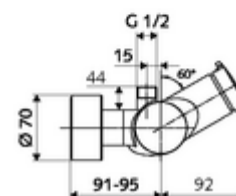

Numer katalogowy: 01 601 06 99

natynkowa armatura natryskowa VITUS VD-SC-M / o Mieszacz

Uruchamianie ręczne ze zautomatyzowanym procesem zamykania. Łatwe ustawienie czasu wypływu. Przyłącze natrysku górne.

Zakres dostawy

- Samozamykająca naścienna armatura natryskowa
  - Przycisk samozamykający SC-M
  - 2 zawory zwrotne ZZ (EN 1717: EB)
- 2 mimośrodowe przyłączeniowe i rozety (o regulowanej głębokości)

Dane techniczne

- Laufzeit: 5 - 30 s
- Maks. temperatura robocza: 70 °C (80 °C w celu dezynfekcji termicznej)
- Materiał: Obudowa Mosiądz do wody pitnej
- Powierzchnia: Chrom
- Przyłącze: 2x DN 15 G 1/2 GZ
- Wylot: DN 15 G 1/2 GZ (górne)
- Certyfikaty: PA-IX 38241/IB, Belgaqua
- Klasa przepływu: B

Dane dotyczące dostawy

- Waga: 3,75 kg/Sztuk
- Jednostka wysyłkowa: 1

Osprzęt zalecany

zestaw mimośrodków przyłączeniowych z odcięciem wstępnym Nr artykułu: 23 775 00 99

Nr artykułu: 29 239 00 99 albo

Nr artykułu: 29 240 00 99 albo

W przypadku przyłącza podtynkowej armatury natryskowej

kolano wyjściowe VITUS DN 15 Nr artykułu: 25 667 06 99 albo

kolano wyjściowe VITUS DN 15 Nr artykułu: 25 668 06 99 albo

głowica natrysku COMFORT Flex Nr artykułu: 01 821 06 99 albo

głowica natrysku niskoaerozolowa Nr artykułu: 01 814 06 99 albo

W przypadku przyłącza natynkowej armatury natryskowej

natynkowy zestaw rur VITUS Nr artykułu: 25 666 06 99

natynkowa głowica natrysku COMFORT Nr artykułu: 01 846 06 99