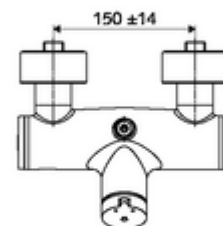

Numer katalogowy: 01 601 06 99

natynkowa armatura natryskowa VITUS VD-SC-M / o Mieszacz

Uruchamianie ręczne ze zautomatyzowanym procesem zamykania. Łatwe ustawienie czasu wypływu. Przyłącze natrysku górne.

Zakres dostawy

- Samozamykająca naścienna armatura natryskowa
  - Przycisk samozamykający SC-M
  - 2 zawory zwrotne ZZ (EN 1717: EB)
- 2 mimośrodowe przyłączeniowe i rozety (o regulowanej głębokości)

Dane techniczne

- Laufzeit: 5 - 30 s
- Maks. temperatura robocza: 70 °C (80 °C w celu dezynfekcji termicznej)
- Materiał: Obudowa Mosiądz do wody pitnej
- Powierzchnia: Chrom
- Przyłącze: 2x DN 15 G 1/2 GZ
- Wylot: DN 15 G 1/2 GZ (górne)
- Certyfikaty: PA-IX 38241/IB, Belgaqua
- Klasa przepływu: B

Dane dotyczące dostawy

- Waga: 3,75 kg/Sztuk
- Jednostka wysyłkowa: 1

Osprzęt zalecany

zestaw mimośrodków przyłączeniowych z odcięciem wstępnym Nr artykułu: 23 775 00 99

Nr artykułu: 29 239 00 99 albo

Nr artykułu: 29 240 00 99 albo

W przypadku przyłącza podtynkowej armatury natryskowej

kolano wyjściowe VITUS DN 15 Nr artykułu: 25 667 06 99 albo

kolano wyjściowe VITUS DN 15 Nr artykułu: 25 668 06 99 albo

głowica natrysku COMFORT Flex Nr artykułu: 01 821 06 99 albo

głowica natrysku niskoaerozolowa Nr artykułu: 01 814 06 99 albo

W przypadku przyłącza natynkowej armatury natryskowej

natynkowy zestaw rur VITUS Nr artykułu: 25 666 06 99

natynkowa głowica natrysku COMFORT Nr artykułu: 01 846 06 99