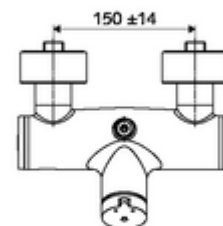

Zakres dostawy

- Samozamykająca naścienna armatura natryskowa
 - Przycisk samozamykający SC-M
 - 2 zawory zwrotne ZZ (EN 1717: EB)
- 2 mimośrodowe przyłączeniowe i rozety (o regulowanej głębokości)

Dane techniczne

- Laufzeit: 5 - 30 s
- Maks. temperatura robocza: 70 °C (80 °C w celu dezynfekcji termicznej)
- Materiał: Obudowa Mosiądz do wody pitnej
- Powierzchnia: Chrom
- Przyłącze: 2x DN 15 G 1/2 GZ
- Wylot: DN 15 G 1/2 GZ (górne)
- Certyfikaty: PA-IX 38241/IB, Belgaqua
- Klasa przepływu: B

Dane dotyczące dostawy

- Waga: 3,75 kg/Sztuk
- Jednostka wysyłkowa: 1

Osprzęt zalecany

zestaw mimośrodków przyłączeniowych z odcięciem wstępnym Nr artykułu: 23 775 00 99

Nr artykułu: 29 239 00 99 albo

Nr artykułu: 29 240 00 99 albo