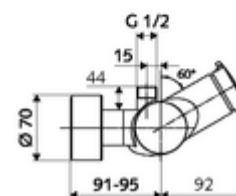

Zakres dostawy

- Samozamykająca naścienna armatura natryskowa
 - Przycisk samozamykający SC-M
 - 2 zawory zwrotne ZZ (EN 1717: EB)
- 2 mimośrodowe przyłączeniowe i rozety (o regulowanej głębokości)

Dane techniczne

- Laufzeit: 5 - 30 s
- Maks. temperatura robocza: 70 °C (80 °C w celu dezynfekcji termicznej)
- Materiał: Obudowa Mosiądz do wody pitnej
- Powierzchnia: Chrom
- Przyłącze: 2x DN 15 G 1/2 GZ
- Wylot: DN 15 G 1/2 GZ (górne)
- Certyfikaty: PA-IX 38241/IB, Belgaqua
- Klasa przepływu: B

Dane dotyczące dostawy

- Waga: 3,75 kg/Sztuk
- Jednostka wysyłkowa: 1

Osprzęt zalecany

zestaw mimośrodków przyłączeniowych z odcięciem wstępnym Nr artykułu: 23 775 00 99

Nr artykułu: 29 239 00 99 albo

Nr artykułu: 29 240 00 99 albo