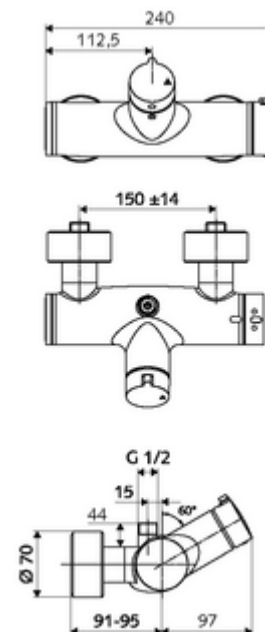

Dane dotyczące dostawy

- Waga: 4,18 kg/Sztuk
- Jednostka wysyłkowa: 1

Osprzęt zalecany

zestaw mimośrodków przyłączeniowych z odcięciem wstępnym Nr artykułu: 23 775 00 99

Nr artykułu: 29 239 00 99 albo

Nr artykułu: 29 240 00 99 albo

W przypadku przyłącza podtynkowej armatury natryskowej

kolano wyjściowe VITUS DN 15 Nr artykułu: 25 667 06 99 albo

kolano wyjściowe VITUS DN 15 Nr artykułu: 25 668 06 99 albo

głowica natrysku COMFORT Flex Nr artykułu: 01 821 06 99 albo

głowica natrysku niskoaerozolowa Nr artykułu: 01 814 06 99 albo

W przypadku przyłącza natynkowej armatury natryskowej

natynkowy zestaw rur VITUS Nr artykułu: 25 666 06 99

natynkowa głowica natrysku COMFORT Nr artykułu: 01 846 06 99