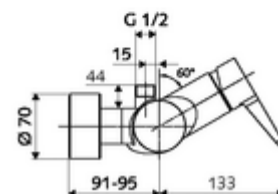

Numer katalogowy: 01 603 06 99

natynkowa armatura natryskowa VITUS VD-EH-M / o Mieszacz

Uruchamianie ręczne otw./zamk. Przyłącze natrysku górne.

Zakres dostawy

- Jednouchwytywa naścienna armatura natryskowa
 - Mieszacz jednouchwytowy
- 2 antyskażeniowe zawory zwrotne AZZ (EN 1717: EB)
- 2 mimośrodowe przyłączeniowe i rozety (o regulowanej głębokości)

Dane techniczne

- Maks. temperatura robocza: 70 °C (80 °C w celu dezynfekcji termicznej)
- Materiał: Obudowa Mosiądz do wody pitnej
- Powierzchnia: Chrom
- Przyłącze: 2x DN 15 G 1/2 GZ
- Wylot: DN 15 G 1/2 GZ (górne)
- Certyfikaty: PA-IX 38242/IB, Belgauqua
- Klasa przepływu: B

Dane dotyczące dostawy

- Waga: 3,95 kg/Sztuk
- Jednostka wysyłkowa: 1

Osprzęt zalecany

zestaw mimośródów przyłączeniowych z odcięciem wstępnym Nr artykułu: 23 775 00 99

Nr artykułu: 29 239 00 99 albo

Nr artykułu: 29 240 00 99 albo