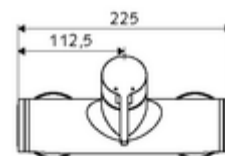

Dane techniczne

- Maks. temperatura robocza: 70 °C (80 °C w celu dezynfekcji termicznej)
- Materiał: Obudowa Mosiądz do wody pitnej
- Powierzchnia: Chrom
- Przyłącze: 2x DN 15 G 1/2 GZ
- Wylot: DN 15 G 1/2 GZ (górne)
- Certyfikaty: PA-IX 38242/IB, Belgauqua
- Klasa przepływu: B

Dane dotyczące dostawy

- Waga: 3,95 kg/Sztuk
- Jednostka wysyłkowa: 1

Osprzęt zalecany

zestaw mimośródów przyłączeniowych z odcięciem wstępnym Nr artykułu: 23 775 00 99

Nr artykułu: 29 239 00 99 albo

Nr artykułu: 29 240 00 99 albo