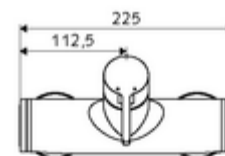

Dane techniczne

- Maks. temperatura robocza: 70 °C (80 °C w celu dezynfekcji termicznej)
- Materiał: Obudowa Mosiądz do wody pitnej
- Powierzchnia: Chrom
- Przyłącze: 2x DN 15 G 1/2 GZ
- Wylot: DN 15 G 1/2 GZ (górne)
- Certyfikaty: PA-IX 38242/IB, Belgaqua
- Klasa przepływu: B

Dane dotyczące dostawy

- Waga: 3,95 kg/Sztuk
- Jednostka wysyłkowa: 1

Osprzęt zalecany

zestaw mimośrodków przyłączeniowych z odcięciem wstępnym Nr artykułu: 23 775 00 99

Nr artykułu: 29 239 00 99 albo

Nr artykułu: 29 240 00 99 albo