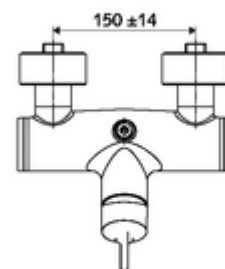

Numer katalogowy: 01 603 06 99

natynkowa armatura natryskowa VITUS VD-EH-M / o Mieszacz

Uruchamianie ręczne otw./zamk. Przyłącze natrysku górne.

Zakres dostawy

- Jednouchwytywa naścienna armatura natryskowa
 - Mieszacz jednouchwytowy
- 2 antyskażeniowe zawory zwrotne AZZ (EN 1717: EB)
- 2 mimośrodowe przyłączeniowe i rozety (o regulowanej głębokości)

Dane techniczne

- Maks. temperatura robocza: 70 °C (80 °C w celu dezynfekcji termicznej)
- Materiał: Obudowa Mosiądz do wody pitnej
- Powierzchnia: Chrom
- Przyłącze: 2x DN 15 G 1/2 GZ
- Wylot: DN 15 G 1/2 GZ (górne)
- Certyfikaty: PA-IX 38242/IB, Belgauqua
- Klasa przepływu: B

Dane dotyczące dostawy

- Waga: 3,95 kg/Sztuk
- Jednostka wysyłkowa: 1

Osprzęt zalecany

zestaw mimośródów przyłączeniowych z odcięciem wstępnym Nr artykułu: 23 775 00 99

Nr artykułu: 29 239 00 99 albo

Nr artykułu: 29 240 00 99 albo