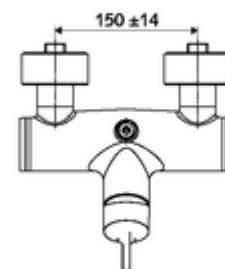

Numer katalogowy: 01 603 06 99

natynkowa armatura natryskowa VITUS VD-EH-M / o Mieszacz

Uruchamianie ręczne otw./zamk. Przyłącze natrysku górne.

Zakres dostawy

- Jednouchwytywa naścienna armatura natryskowa
 - Mieszacz jednouchwytowy
- 2 antyskażeniowe zawory zwrotne AZZ (EN 1717: EB)
- 2 mimośrodowe przyłączeniowe i rozety (o regulowanej głębokości)

Dane techniczne

- Maks. temperatura robocza: 70 °C (80 °C w celu dezynfekcji termicznej)
- Materiał: Obudowa Mosiądz do wody pitnej
- Powierzchnia: Chrom
- Przyłącze: 2x DN 15 G 1/2 GZ
- Wylot: DN 15 G 1/2 GZ (górne)
- Certyfikaty: PA-IX 38242/IB, Belgaqua
- Klasa przepływu: B

Dane dotyczące dostawy

- Waga: 3,95 kg/Sztuk
- Jednostka wysyłkowa: 1

Osprzęt zalecany

zestaw mimośrodków przyłączeniowych z odcięciem wstępnym Nr artykułu: 23 775 00 99

Nr artykułu: 29 239 00 99 albo

Nr artykułu: 29 240 00 99 albo