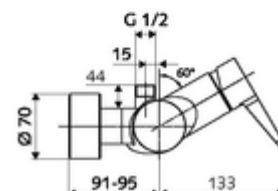

Numer katalogowy: 01 603 06 99

natynkowa armatura natryskowa VITUS VD-EH-M / o Mieszacz

Uruchamianie ręczne otw./zamk. Przyłącze natrysku górne.

Zakres dostawy

- Jednouchwytywa naścienna armatura natryskowa
 - Mieszacz jednouchwytowy
- 2 antyskażeniowe zawory zwrotne AZZ (EN 1717: EB)
- 2 mimośrodowe przyłączeniowe i rozety (o regulowanej głębokości)

Dane techniczne

- Maks. temperatura robocza: 70 °C (80 °C w celu dezynfekcji termicznej)
- Materiał: Obudowa Mosiądz do wody pitnej
- Powierzchnia: Chrom
- Przyłącze: 2x DN 15 G 1/2 GZ
- Wylot: DN 15 G 1/2 GZ (górne)
- Certyfikaty: PA-IX 38242/IB, Belgaqua
- Klasa przepływu: B

Dane dotyczące dostawy

- Waga: 3,95 kg/Sztuk
- Jednostka wysyłkowa: 1

Osprzęt zalecany

zestaw mimośrodków przyłączeniowych z odcięciem wstępnym Nr artykułu: 23 775 00 99

Nr artykułu: 29 239 00 99 albo

Nr artykułu: 29 240 00 99 albo