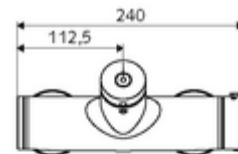

Numer katalogowy: 01 605 06 99

natynkowa armatura natryskowa VITUS VD-SC-T / o

Mieszacz, ThermoProtect termostat

Uruchamianie ręczne ze zautomatyzowanym procesem zamykania. Łatwe ustawienie czasu wypływu. Przyłącze natrysku górne.

Zakres dostawy

- Samozamykająca naścienna armatura natryskowa
  - Przycisk samozamykający SC
  - ThermoProtect termostat wg EN 1111, z odblokowywanym/blokowanym ogranicznikiem temperatury 38°C, ochrona przed oparzeniem na wypadek braku wody zimnej
  - 2 zawory zwrotne ZZ (EN 1717: EB)
- 2 mimośrodowe przyłączeniowe i rozety (o regulowanej głębokości)

Dane techniczne

- Laufzeit: 5 - 30 s
- Maks. temperatura robocza: 70 °C (80 °C w celu dezynfekcji termicznej)
- Materiał: Obudowa Mosiądz do wody pitnej
- Powierzchnia: Chrom
- Przyłącze: 2x DN 15 G 1/2 GZ
- Wylot: DN 15 G 1/2 GZ (górne)
- Certyfikaty: PA-IX 28574/IB, DVGW, Belgauqua
- Klasa przepływu: B

Dane dotyczące dostawy

- Waga: 4,04 kg/Sztuk
- Jednostka wysyłkowa: 1

Osprzęt zalecany

zestaw mimośrodków przyłączeniowych z odcięciem wstępnym Nr artykułu: 23 775 00 99

Nr artykułu: 29 239 00 99 albo

Nr artykułu: 29 240 00 99 albo

W przypadku przyłącza podtynkowej armatury natryskowej

kolano wyjściowe VITUS DN 15

Nr artykułu: 25 667 06 99 albo

kolano wyjściowe VITUS DN 15

Nr artykułu: 25 668 06 99 albo

głowica natrysku COMFORT Flex

Nr artykułu: 01 821 06 99 albo

głowica natrysku niskoaerzolowa

Nr artykułu: 01 814 06 99 albo

W przypadku przyłącza natynkowej armatury natryskowej

natynkowy zestaw rur VITUS

Nr artykułu: 25 666 06 99

natynkowa głowica natrysku COMFORT

Nr artykułu: 01 846 06 99