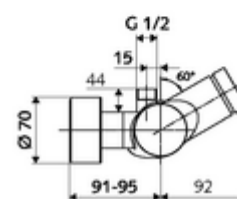

Numer katalogowy: 01 605 06 99

natynkowa armatura natryskowa VITUS VD-SC-T / o

Mieszacz, ThermoProtect termostat

Uruchamianie ręczne ze zautomatyzowanym procesem zamykania. Łatwe ustawienie czasu wypływu. Przyłącze natrysku górne.

Zakres dostawy

- Samozamykająca naścienna armatura natryskowa
  - Przycisk samozamykający SC
  - ThermoProtect termostat wg EN 1111, z odblokowywanym/blokowanym ogranicznikiem temperatury 38°C, ochrona przed oparzeniem na wypadek braku wody zimnej
  - 2 zawory zwrotne ZZ (EN 1717: EB)
- 2 mimośrodowe przyłączeniowe i rozety (o regulowanej głębokości)

Dane techniczne

- Laufzeit: 5 - 30 s
- Maks. temperatura robocza: 70 °C (80 °C w celu dezynfekcji termicznej)
- Materiał: Obudowa Mosiądz do wody pitnej
- Powierzchnia: Chrom
- Przyłącze: 2x DN 15 G 1/2 GZ
- Wylot: DN 15 G 1/2 GZ (górne)
- Certyfikaty: PA-IX 28574/IB, DVGW, Belgauqua
- Klasa przepływu: B

Dane dotyczące dostawy

- Waga: 4,04 kg/Sztuk
- Jednostka wysyłkowa: 1

Osprzęt zalecany

zestaw mimośrodków przyłączeniowych z odcięciem wstępnym Nr artykułu: 23 775 00 99

Nr artykułu: 29 239 00 99 albo

Nr artykułu: 29 240 00 99 albo

W przypadku przyłącza podtynkowej armatury natryskowej

kolano wyjściowe VITUS DN 15

Nr artykułu: 25 667 06 99 albo

kolano wyjściowe VITUS DN 15

Nr artykułu: 25 668 06 99 albo

głowica natrysku COMFORT Flex

Nr artykułu: 01 821 06 99 albo

głowica natrysku niskoaerizująca

Nr artykułu: 01 814 06 99 albo

W przypadku przyłącza natynkowej armatury natryskowej

natynkowy zestaw rur VITUS

Nr artykułu: 25 666 06 99

natynkowa głowica natrysku COMFORT

Nr artykułu: 01 846 06 99