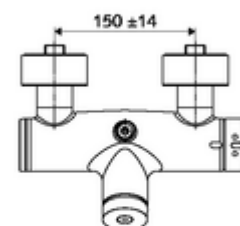

Numer katalogowy: 01 605 06 99

natynkowa armatura natryskowa VITUS VD-SC-T / o

Mieszacz, ThermoProtect termostat

Uruchamianie ręczne ze zautomatyzowanym procesem zamykania. Łatwe ustawienie czasu wypływu. Przyłącze natrysku górne.

Zakres dostawy

- Samozamykająca naścienna armatura natryskowa
  - Przycisk samozamykający SC
  - ThermoProtect termostat wg EN 1111, z odblokowywanym/blokowanym ogranicznikiem temperatury 38°C, ochrona przed oparzeniem na wypadek braku wody zimnej
  - 2 zawory zwrotne ZZ (EN 1717: EB)
- 2 mimośrodowe przyłączeniowe i rozety (o regulowanej głębokości)

Dane techniczne

- Laufzeit: 5 - 30 s
- Maks. temperatura robocza: 70 °C (80 °C w celu dezynfekcji termicznej)
- Materiał: Obudowa Mosiądz do wody pitnej
- Powierzchnia: Chrom
- Przyłącze: 2x DN 15 G 1/2 GZ
- Wylot: DN 15 G 1/2 GZ (górne)
- Certyfikaty: PA-IX 28574/IB, DVGW, Belgauqua
- Klasa przepływu: B

Dane dotyczące dostawy

- Waga: 4,04 kg/Sztuk
- Jednostka wysyłkowa: 1

Osprzęt zalecany

zestaw mimośrodków przyłączeniowych z odcięciem wstępnym Nr artykułu: 23 775 00 99

Nr artykułu: 29 239 00 99 albo

Nr artykułu: 29 240 00 99 albo

W przypadku przyłącza podtynkowej armatury natryskowej

kolano wyjściowe VITUS DN 15

Nr artykułu: 25 667 06 99 albo

kolano wyjściowe VITUS DN 15

Nr artykułu: 25 668 06 99 albo

głowica natrysku COMFORT Flex

Nr artykułu: 01 821 06 99 albo

głowica natrysku niskoaerizująca

Nr artykułu: 01 814 06 99 albo

W przypadku przyłącza natynkowej armatury natryskowej

natynkowy zestaw rur VITUS

Nr artykułu: 25 666 06 99

natynkowa głowica natrysku COMFORT

Nr artykułu: 01 846 06 99