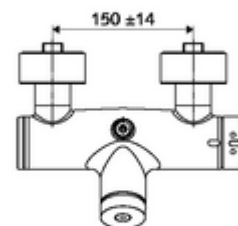

Numer katalogowy: 01 605 06 99

natynkowa armatura natryskowa VITUS VD-SC-T / o

Mieszacz, ThermoProtect termostat

Uruchamianie ręczne ze zautomatyzowanym procesem zamykania. Łatwe ustawienie czasu wypływu. Przyłącze natrysku górne.

Zakres dostawy

- Samozamykająca naścienna armatura natryskowa
  - Przycisk samozamykający SC
  - ThermoProtect termostat wg EN 1111, z odblokowywanym/blokowanym ogranicznikiem temperatury 38°C, ochrona przed oparzeniem na wypadek braku wody zimnej
  - 2 zawory zwrotne ZZ (EN 1717: EB)
- 2 mimośrodowe przyłączeniowe i rozety (o regulowanej głębokości)

Dane techniczne

- Laufzeit: 5 - 30 s
- Maks. temperatura robocza: 70 °C (80 °C w celu dezynfekcji termicznej)
- Materiał: Obudowa Mosiądz do wody pitnej
- Powierzchnia: Chrom
- Przyłącze: 2x DN 15 G 1/2 GZ
- Wylot: DN 15 G 1/2 GZ (górne)
- Certyfikaty: PA-IX 28574/IB, DVGW, Belgauqua
- Klasa przepływu: B

Dane dotyczące dostawy

- Waga: 4,04 kg/Sztuk
- Jednostka wysyłkowa: 1

Osprzęt zalecany

zestaw mimośrodków przyłączeniowych z odcięciem wstępnym Nr artykułu: 23 775 00 99

Nr artykułu: 29 239 00 99 albo

Nr artykułu: 29 240 00 99 albo

W przypadku przyłącza podtynkowej armatury natryskowej

kolano wyjściowe VITUS DN 15

Nr artykułu: 25 667 06 99 albo

kolano wyjściowe VITUS DN 15

Nr artykułu: 25 668 06 99 albo

głowica natrysku COMFORT Flex

Nr artykułu: 01 821 06 99 albo

głowica natrysku niskoaerzolowa

Nr artykułu: 01 814 06 99 albo

W przypadku przyłącza natynkowej armatury natryskowej

natynkowy zestaw rur VITUS

Nr artykułu: 25 666 06 99

natynkowa głowica natrysku COMFORT

Nr artykułu: 01 846 06 99