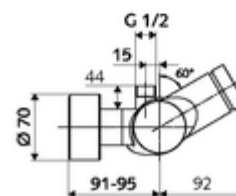

Numer katalogowy: 01 605 06 99

natynkowa armatura natryskowa VITUS VD-SC-T / o

Mieszacz, ThermoProtect termostat

Uruchamianie ręczne ze zautomatyzowanym procesem zamykania. Łatwe ustawienie czasu wypływu. Przyłącze natrysku górne.

Zakres dostawy

- Samozamykająca naścienna armatura natryskowa
  - Przycisk samozamykający SC
  - ThermoProtect termostat wg EN 1111, z odblokowywanym/blokowanym ogranicznikiem temperatury 38°C, ochrona przed oparzeniem na wypadek braku wody zimnej
  - 2 zawory zwrotne ZZ (EN 1717: EB)
- 2 mimośrodowe przyłączeniowe i rozety (o regulowanej głębokości)

Dane techniczne

- Laufzeit: 5 - 30 s
- Maks. temperatura robocza: 70 °C (80 °C w celu dezynfekcji termicznej)
- Materiał: Obudowa Mosiądz do wody pitnej
- Powierzchnia: Chrom
- Przyłącze: 2x DN 15 G 1/2 GZ
- Wylot: DN 15 G 1/2 GZ (górne)
- Certyfikaty: PA-IX 28574/IB, DVGW, Belgauqua
- Klasa przepływu: B

Dane dotyczące dostawy

- Waga: 4,04 kg/Sztuk
- Jednostka wysyłkowa: 1

Osprzęt zalecany

zestaw mimośrodków przyłączeniowych z odcięciem wstępnym Nr artykułu: 23 775 00 99

Nr artykułu: 29 239 00 99 albo

Nr artykułu: 29 240 00 99 albo

W przypadku przyłącza podtynkowej armatury natryskowej

kolano wyjściowe VITUS DN 15

Nr artykułu: 25 667 06 99 albo

kolano wyjściowe VITUS DN 15

Nr artykułu: 25 668 06 99 albo

głowica natrysku COMFORT Flex

Nr artykułu: 01 821 06 99 albo

głowica natrysku niskoaerzolowa

Nr artykułu: 01 814 06 99 albo

W przypadku przyłącza natynkowej armatury natryskowej

natynkowy zestaw rur VITUS

Nr artykułu: 25 666 06 99

natynkowa głowica natrysku COMFORT

Nr artykułu: 01 846 06 99