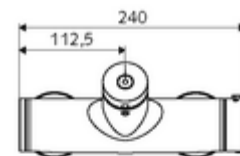

Numer katalogowy: 01 605 06 99

natynkowa armatura natryskowa VITUS VD-SC-T / o

Mieszacz, ThermoProtect termostat

Uruchamianie ręczne ze zautomatyzowanym procesem zamykania. Łatwe ustawienie czasu wypływu. Przyłącze natrysku górne.

Zakres dostawy

- Samozamykająca naścienna armatura natryskowa
  - Przycisk samozamykający SC
  - ThermoProtect termostat wg EN 1111, z odblokowywanym/blokowanym ogranicznikiem temperatury 38°C, ochrona przed oparzeniem na wypadek braku wody zimnej
  - 2 zawory zwrotne ZZ (EN 1717: EB)
- 2 mimośrodowe przyłączeniowe i rozety (o regulowanej głębokości)

Dane techniczne

- Laufzeit: 5 - 30 s
- Maks. temperatura robocza: 70 °C (80 °C w celu dezynfekcji termicznej)
- Materiał: Obudowa Mosiądz do wody pitnej
- Powierzchnia: Chrom
- Przyłącze: 2x DN 15 G 1/2 GZ
- Wylot: DN 15 G 1/2 GZ (górne)
- Certyfikaty: PA-IX 28574/IB, DVGW, Belgauqua
- Klasa przepływu: B

Dane dotyczące dostawy

- Waga: 4,04 kg/Sztuk
- Jednostka wysyłkowa: 1

Osprzęt zalecany

zestaw mimośrodków przyłączeniowych z odcięciem wstępnym Nr artykułu: 23 775 00 99

Nr artykułu: 29 239 00 99 albo

Nr artykułu: 29 240 00 99 albo

W przypadku przyłącza podtynkowej armatury natryskowej

kolano wyjściowe VITUS DN 15

Nr artykułu: 25 667 06 99 albo

kolano wyjściowe VITUS DN 15

Nr artykułu: 25 668 06 99 albo

głowica natrysku COMFORT Flex

Nr artykułu: 01 821 06 99 albo

głowica natrysku niskoaerizująca

Nr artykułu: 01 814 06 99 albo

W przypadku przyłącza natynkowej armatury natryskowej

natynkowy zestaw rur VITUS

Nr artykułu: 25 666 06 99

natynkowa głowica natrysku COMFORT

Nr artykułu: 01 846 06 99