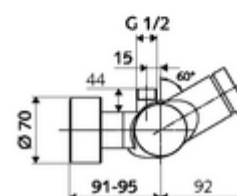

Numer katalogowy: 01 605 06 99

natynkowa armatura natryskowa VITUS VD-SC-T / o

Mieszacz, ThermoProtect termostat

Uruchamianie ręczne ze zautomatyzowanym procesem zamykania. Łatwe ustawienie czasu wypływu. Przyłącze natrysku górne.

Zakres dostawy

- Samozamykająca naścienna armatura natryskowa
  - Przycisk samozamykający SC
  - ThermoProtect termostat wg EN 1111, z odblokowywanym/blokowanym ogranicznikiem temperatury 38°C, ochrona przed oparzeniem na wypadek braku wody zimnej
  - 2 zawory zwrotne ZZ (EN 1717: EB)
- 2 mimośrodowe przyłączeniowe i rozety (o regulowanej głębokości)

Dane techniczne

- Laufzeit: 5 - 30 s
- Maks. temperatura robocza: 70 °C (80 °C w celu dezynfekcji termicznej)
- Materiał: Obudowa Mosiądz do wody pitnej
- Powierzchnia: Chrom
- Przyłącze: 2x DN 15 G 1/2 GZ
- Wylot: DN 15 G 1/2 GZ (górne)
- Certyfikaty: PA-IX 28574/IB, DVGW, Belgauqua
- Klasa przepływu: B

Dane dotyczące dostawy

- Waga: 4,04 kg/Sztuk
- Jednostka wysyłkowa: 1

Osprzęt zalecany

zestaw mimośrodków przyłączeniowych z odcięciem wstępnym Nr artykułu: 23 775 00 99

Nr artykułu: 29 239 00 99 albo

Nr artykułu: 29 240 00 99 albo

W przypadku przyłącza podtynkowej armatury natryskowej

kolano wyjściowe VITUS DN 15

Nr artykułu: 25 667 06 99 albo

kolano wyjściowe VITUS DN 15

Nr artykułu: 25 668 06 99 albo

głowica natrysku COMFORT Flex

Nr artykułu: 01 821 06 99 albo

głowica natrysku niskoaerzolowa

Nr artykułu: 01 814 06 99 albo

W przypadku przyłącza natynkowej armatury natryskowej

natynkowy zestaw rur VITUS

Nr artykułu: 25 666 06 99

natynkowa głowica natrysku COMFORT

Nr artykułu: 01 846 06 99