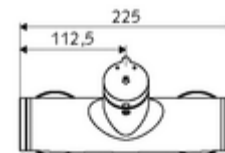

Numer katalogowy: 01 606 06 99

natynkowa armatura natryskowa VITUS VD-SC-M / o Mieszacz

Uruchamianie ręczne ze zautomatyzowanym procesem zamykania. Łatwe ustawienie czasu wypływu. Przyłącze natrysku górne.

Zakres dostawy

- Samozamykająca naścienna armatura natryskowa
  - Przycisk samozamykający SC-M
  - 2 zawory zwrotne ZZ (EN 1717: EB)
- 2 mimośrodowe przyłączeniowe i rozety (o regulowanej głębokości)

Dane techniczne

- Laufzeit: 5 - 30 s
- Maks. temperatura robocza: 70 °C (80 °C w celu dezynfekcji termicznej)
- Materiał: Obudowa Mosiądz do wody pitnej
- Powierzchnia: Chrom
- Przyłącze: 2x DN 15 G 1/2 GZ
- Wylot: DN 15 G 1/2 GZ (górne)
- Certyfikaty: PA-IX 38241/IB, Belgauqua
- Klasa przepływu: B

Dane dotyczące dostawy

- Waga: 3,78 kg/Sztuk
- Jednostka wysyłkowa: 1

Osprzęt zalecany

zestaw mimośrodków przyłączeniowych z odcięciem wstępnym Nr artykułu: 23 775 00 99

Nr artykułu: 29 239 00 99 albo

Nr artykułu: 29 240 00 99 albo

W przypadku przyłącza podtynkowej armatury natryskowej

kolano wyjściowe VITUS DN 15 Nr artykułu: 25 667 06 99 albo

kolano wyjściowe VITUS DN 15 Nr artykułu: 25 668 06 99 albo

głowica natrysku COMFORT Flex Nr artykułu: 01 821 06 99 albo

głowica natrysku niskoaerozolowa Nr artykułu: 01 814 06 99 albo

W przypadku przyłącza natynkowej armatury natryskowej

natynkowy zestaw rur VITUS Nr artykułu: 25 666 06 99

natynkowa głowica natrysku COMFORT Nr artykułu: 01 846 06 99