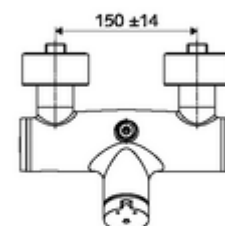

Numer katalogowy: 01 606 06 99

natynkowa armatura natryskowa VITUS VD-SC-M / o Mieszacz

Uruchamianie ręczne ze zautomatyzowanym procesem zamykania. Łatwe ustawienie czasu wypływu. Przyłącze natrysku górne.

Zakres dostawy

- Samozamykająca naścienna armatura natryskowa
  - Przycisk samozamykający SC-M
  - 2 zawory zwrotne ZZ (EN 1717: EB)
- 2 mimośrodowe przyłączeniowe i rozety (o regulowanej głębokości)

Dane techniczne

- Laufzeit: 5 - 30 s
- Maks. temperatura robocza: 70 °C (80 °C w celu dezynfekcji termicznej)
- Materiał: Obudowa Mosiądz do wody pitnej
- Powierzchnia: Chrom
- Przyłącze: 2x DN 15 G 1/2 GZ
- Wylot: DN 15 G 1/2 GZ (górne)
- Certyfikaty: PA-IX 38241/IB, Belgauqua
- Klasa przepływu: B

Dane dotyczące dostawy

- Waga: 3,78 kg/Sztuk
- Jednostka wysyłkowa: 1

Osprzęt zalecany

zestaw mimośrodków przyłączeniowych z odcięciem wstępnym Nr artykułu: 23 775 00 99

Nr artykułu: 29 239 00 99 albo

Nr artykułu: 29 240 00 99 albo

W przypadku przyłącza podtynkowej armatury natryskowej

kolano wyjściowe VITUS DN 15 Nr artykułu: 25 667 06 99 albo

kolano wyjściowe VITUS DN 15 Nr artykułu: 25 668 06 99 albo

głowica natrysku COMFORT Flex Nr artykułu: 01 821 06 99 albo

głowica natrysku niskoaerozolowa Nr artykułu: 01 814 06 99 albo

W przypadku przyłącza natynkowej armatury natryskowej

natynkowy zestaw rur VITUS Nr artykułu: 25 666 06 99

natynkowa głowica natrysku COMFORT Nr artykułu: 01 846 06 99