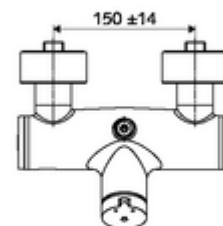

Zakres dostawy

- Samozamykająca naścienna armatura natryskowa
 - Przycisk samozamykający SC-M
 - 2 zawory zwrotne ZZ (EN 1717: EB)
- 2 mimośrodowe przyłączeniowe i rozety (o regulowanej głębokości)

Dane techniczne

- Laufzeit: 5 - 30 s
- Maks. temperatura robocza: 70 °C (80 °C w celu dezynfekcji termicznej)
- Materiał: Obudowa Mosiądz do wody pitnej
- Powierzchnia: Chrom
- Przyłącze: 2x DN 15 G 1/2 GZ
- Wylot: DN 15 G 1/2 GZ (górne)
- Certyfikaty: PA-IX 38241/IB, Belgaqua
- Klasa przepływu: B

Dane dotyczące dostawy

- Waga: 3,78 kg/Sztuk
- Jednostka wysyłkowa: 1

Osprzęt zalecany

zestaw mimośrodków przyłączeniowych z odcięciem wstępnym Nr artykułu: 23 775 00 99

Nr artykułu: 29 239 00 99 albo

Nr artykułu: 29 240 00 99 albo