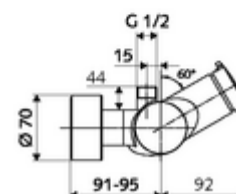

Numer katalogowy: 01 606 06 99

natynkowa armatura natryskowa VITUS VD-SC-M / o Mieszacz

Uruchamianie ręczne ze zautomatyzowanym procesem zamykania. Łatwe ustawienie czasu wypływu. Przyłącze natrysku górne.

Zakres dostawy

- Samozamykająca naścienna armatura natryskowa
  - Przycisk samozamykający SC-M
  - 2 zawory zwrotne ZZ (EN 1717: EB)
- 2 mimośrodowe przyłączeniowe i rozety (o regulowanej głębokości)

Dane techniczne

- Laufzeit: 5 - 30 s
- Maks. temperatura robocza: 70 °C (80 °C w celu dezynfekcji termicznej)
- Materiał: Obudowa Mosiądz do wody pitnej
- Powierzchnia: Chrom
- Przyłącze: 2x DN 15 G 1/2 GZ
- Wylot: DN 15 G 1/2 GZ (górne)
- Certyfikaty: PA-IX 38241/IB, Belgauqua
- Klasa przepływu: B

Dane dotyczące dostawy

- Waga: 3,78 kg/Sztuk
- Jednostka wysyłkowa: 1

Osprzęt zalecany

zestaw mimośrodków przyłączeniowych z odcięciem wstępnym Nr artykułu: 23 775 00 99

Nr artykułu: 29 239 00 99 albo

Nr artykułu: 29 240 00 99 albo

W przypadku przyłącza podtynkowej armatury natryskowej

kolano wyjściowe VITUS DN 15 Nr artykułu: 25 667 06 99 albo

kolano wyjściowe VITUS DN 15 Nr artykułu: 25 668 06 99 albo

głowica natrysku COMFORT Flex Nr artykułu: 01 821 06 99 albo

głowica natrysku niskoaerozolowa Nr artykułu: 01 814 06 99 albo

W przypadku przyłącza natynkowej armatury natryskowej

natynkowy zestaw rur VITUS Nr artykułu: 25 666 06 99

natynkowa głowica natrysku COMFORT Nr artykułu: 01 846 06 99