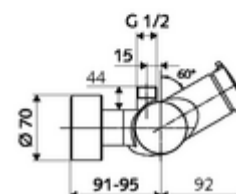

Zakres dostawy

- Samozamykająca naścienna armatura natryskowa
 - Przycisk samozamykający SC-M
 - 2 zawory zwrotne ZZ (EN 1717: EB)
- 2 mimośrodowe przyłączeniowe i rozety (o regulowanej głębokości)

Dane techniczne

- Laufzeit: 5 - 30 s
- Maks. temperatura robocza: 70 °C (80 °C w celu dezynfekcji termicznej)
- Materiał: Obudowa Mosiądz do wody pitnej
- Powierzchnia: Chrom
- Przyłącze: 2x DN 15 G 1/2 GZ
- Wylot: DN 15 G 1/2 GZ (górne)
- Certyfikaty: PA-IX 38241/IB, Belgaqua
- Klasa przepływu: B

Dane dotyczące dostawy

- Waga: 3,78 kg/Sztuk
- Jednostka wysyłkowa: 1

Osprzęt zalecany

zestaw mimośrodków przyłączeniowych z odcięciem wstępnym Nr artykułu: 23 775 00 99

Nr artykułu: 29 239 00 99 albo

Nr artykułu: 29 240 00 99 albo