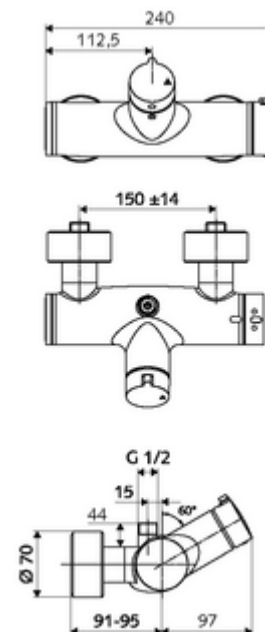

Numer katalogowy: 01 607 06 99

natynkowa armatura natryskowa VITUS VD- otw./zamk.-T / o Mieszacz, ThermoProtect termostat

Uruchamianie ręczne otw./zamk. Przyłącze natrysku górne.

Zakres dostawy

- Naścienna armatura natryskowa O/Z
 - Przycisk uruchamiający otw./zamk.
 - ThermoProtect termostat wg EN 1111, z odblokowywanym/blokowanym ogranicznikiem temperatury 38°C, ochrona przed oparzeniem na wypadek braku wody zimnej
 - 2 zawory zwrotne ZZ (EN 1717: EB)
- 2 mimośrodowe przyłączeniowe i rozety (o regulowanej głębokości)

Dane techniczne

- Maks. temperatura robocza: 70 °C (80 °C w celu dezynfekcji termicznej)
- Materiał: Obudowa Mosiądz do wody pitnej
- Powierzchnia: Chrom
- Przyłącze: 2x DN 15 G 1/2 GZ
- Wylot: DN 15 G 1/2 GZ (górne)
- Certyfikaty: PA-IX 38240/IB, Belgauqua
- Klasa przepływu: B

Dane dotyczące dostawy

- Waga: 4,24 kg/Sztuk
- Jednostka wysyłkowa: 1

Osprzęt zalecany

zestaw mimośrodków przyłączeniowych z odcięciem wstępnym Nr artykułu: 23 775 00 99

Nr artykułu: 29 239 00 99 albo

Nr artykułu: 29 240 00 99 albo