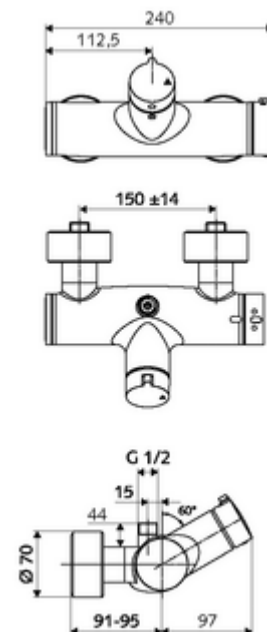

Numer katalogowy: 01 607 06 99

natynkowa armatura natryskowa VITUS VD- otw./zamk.-T / o Mieszacz, ThermoProtect termostat

Uruchamianie ręczne otw./zamk. Przyłącze natrysku górne.

Zakres dostawy

- Naścienna armatura natryskowa O/Z
 - Przycisk uruchamiający otw./zamk.
 - ThermoProtect termostat wg EN 1111, z odblokowywanym/blokowanym ogranicznikiem temperatury 38°C, ochrona przed oparzeniem na wypadek braku wody zimnej
 - 2 zawory zwrotne ZZ (EN 1717: EB)
- 2 mimośrodowe przyłączeniowe i rozety (o regulowanej głębokości)

Dane techniczne

- Maks. temperatura robocza: 70 °C (80 °C w celu dezynfekcji termicznej)
- Materiał: Obudowa Mosiądz do wody pitnej
- Powierzchnia: Chrom
- Przyłącze: 2x DN 15 G 1/2 GZ
- Wylot: DN 15 G 1/2 GZ (górne)
- Certyfikaty: PA-IX 38240/IB, Belgauqua
- Klasa przepływu: B

Dane dotyczące dostawy

- Waga: 4,24 kg/Sztuk
- Jednostka wysyłkowa: 1

Osprzęt zalecany

zestaw mimośrodków przyłączeniowych z odcięciem wstępnym Nr artykułu: 23 775 00 99

Nr artykułu: 29 239 00 99 albo

Nr artykułu: 29 240 00 99 albo