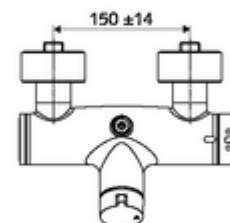

Dane techniczne

- Maks. temperatura robocza: 70 °C (80 °C w celu dezynfekcji termicznej)
- Materiał: Obudowa Mosiądz do wody pitnej
- Powierzchnia: Chrom
- Przyłącze: 2x DN 15 G 1/2 GZ
- Wylot: DN 15 G 1/2 GZ (górne)
- Certyfikaty: PA-IX 38240/IB, Belgauqua
- Klasa przepływu: B

Dane dotyczące dostawy

- Waga: 4,24 kg/Sztuk
- Jednostka wysyłkowa: 1

Osprzęt zalecany

zestaw mimośrodków przyłączeniowych z odcięciem wstępnym Nr artykułu: 23 775 00 99

Nr artykułu: 29 239 00 99 albo

Nr artykułu: 29 240 00 99 albo