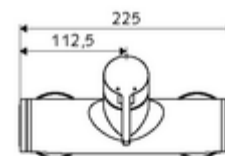

Numer katalogowy: 01 608 06 99

natynkowa armatura natryskowa VITUS VD-EH-M / o Mieszacz

Uruchamianie ręczne otw./zamk. Przyłącze natrysku górne.

Zakres dostawy

- Jednouchwytywa naścienna armatura natryskowa
  - Mieszacz jednouchwytowy
- 2 antyskażeniowe zawory zwrotne AZZ (EN 1717: EB)
- 2 mimośrodowe przyłączeniowe i rozety (o regulowanej głębokości)

Dane techniczne

- Maks. temperatura robocza: 70 °C (80 °C w celu dezynfekcji termicznej)
- Materiał: Obudowa Mosiądz do wody pitnej
- Powierzchnia: Chrom
- Przyłącze: 2x DN 15 G 1/2 GZ
- Wylot: DN 15 G 1/2 GZ (górne)
- Certyfikaty: PA-IX 38242/IB, Belgauqua
- Klasa przepływu: B

Dane dotyczące dostawy

- Waga: 3,98 kg/Sztuk
- Jednostka wysyłkowa: 1

Osprzęt zalecany

zestaw mimośrodków przyłączeniowych z odcięciem wstępnym Nr artykułu: 23 775 00 99

Nr artykułu: 29 239 00 99 albo

Nr artykułu: 29 240 00 99 albo

W przypadku przyłącza podtynkowej armatury natryskowej

kolano wyjściowe VITUS DN 15

Nr artykułu: 25 667 06 99 albo

kolano wyjściowe VITUS DN 15

Nr artykułu: 25 668 06 99 albo

głowica natrysku COMFORT Flex

Nr artykułu: 01 821 06 99 albo

głowica natrysku niskoaerolowa

Nr artykułu: 01 814 06 99 albo

W przypadku przyłącza natynkowej armatury natryskowej

natynkowy zestaw rur VITUS

Nr artykułu: 25 666 06 99

natynkowa głowica natrysku COMFORT

Nr artykułu: 01 846 06 99