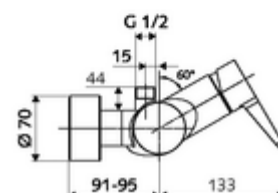

Numer katalogowy: 01 608 06 99

natynkowa armatura natryskowa VITUS VD-EH-M / o Mieszacz

Uruchamianie ręczne otw./zamk. Przyłącze natrysku górne.

Zakres dostawy

- Jednouchwytywa naścienna armatura natryskowa
  - Mieszacz jednouchwytowy
- 2 antyskażeniowe zawory zwrotne AZZ (EN 1717: EB)
- 2 mimośrodowe przyłączeniowe i rozety (o regulowanej głębokości)

Dane techniczne

- Maks. temperatura robocza: 70 °C (80 °C w celu dezynfekcji termicznej)
- Materiał: Obudowa Mosiądz do wody pitnej
- Powierzchnia: Chrom
- Przyłącze: 2x DN 15 G 1/2 GZ
- Wylot: DN 15 G 1/2 GZ (górne)
- Certyfikaty: PA-IX 38242/IB, Belgauqua
- Klasa przepływu: B

Dane dotyczące dostawy

- Waga: 3,98 kg/Sztuk
- Jednostka wysyłkowa: 1

Osprzęt zalecany

zestaw mimośrodków przyłączeniowych z odcięciem wstępnym Nr artykułu: 23 775 00 99

Nr artykułu: 29 239 00 99 albo

Nr artykułu: 29 240 00 99 albo

W przypadku przyłącza podtynkowej armatury natryskowej

kolano wyjściowe VITUS DN 15

Nr artykułu: 25 667 06 99 albo

kolano wyjściowe VITUS DN 15

Nr artykułu: 25 668 06 99 albo

głowica natrysku COMFORT Flex

Nr artykułu: 01 821 06 99 albo

głowica natrysku niskoaerolowa

Nr artykułu: 01 814 06 99 albo

W przypadku przyłącza natynkowej armatury natryskowej

natynkowy zestaw rur VITUS

Nr artykułu: 25 666 06 99

natynkowa głowica natrysku COMFORT

Nr artykułu: 01 846 06 99