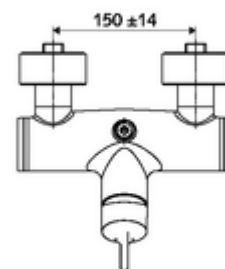

Numer katalogowy: 01 608 06 99

natynkowa armatura natryskowa VITUS VD-EH-M / o Mieszacz

Uruchamianie ręczne otw./zamk. Przyłącze natrysku górne.

Zakres dostawy

- Jednouchwytywa naścienna armatura natryskowa
  - Mieszacz jednouchwytowy
- 2 antyskażeniowe zawory zwrotne AZZ (EN 1717: EB)
- 2 mimośrodowe przyłączeniowe i rozety (o regulowanej głębokości)

Dane techniczne

- Maks. temperatura robocza: 70 °C (80 °C w celu dezynfekcji termicznej)
- Materiał: Obudowa Mosiądz do wody pitnej
- Powierzchnia: Chrom
- Przyłącze: 2x DN 15 G 1/2 GZ
- Wylot: DN 15 G 1/2 GZ (górne)
- Certyfikaty: PA-IX 38242/IB, Belgauqua
- Klasa przepływu: B

Dane dotyczące dostawy

- Waga: 3,98 kg/Sztuk
- Jednostka wysyłkowa: 1

Osprzęt zalecany

zestaw mimośródów przyłączeniowych z odcięciem wstępnym Nr artykułu: 23 775 00 99

Nr artykułu: 29 239 00 99 albo

Nr artykułu: 29 240 00 99 albo

W przypadku przyłącza podtynkowej armatury natryskowej

kolano wyjściowe VITUS DN 15

Nr artykułu: 25 667 06 99 albo

kolano wyjściowe VITUS DN 15

Nr artykułu: 25 668 06 99 albo

głowica natrysku COMFORT Flex

Nr artykułu: 01 821 06 99 albo

głowica natrysku niskoaerolowa

Nr artykułu: 01 814 06 99 albo

W przypadku przyłącza natynkowej armatury natryskowej

natynkowy zestaw rur VITUS

Nr artykułu: 25 666 06 99

natynkowa głowica natrysku COMFORT

Nr artykułu: 01 846 06 99