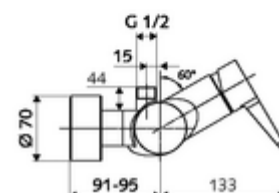

Numer katalogowy: 01 608 06 99

natynkowa armatura natryskowa VITUS VD-EH-M / o Mieszacz

Uruchamianie ręczne otw./zamk. Przyłącze natrysku górne.

Zakres dostawy

- Jednouchwytywa naścienna armatura natryskowa
  - Mieszacz jednouchwytowy
- 2 antyskażeniowe zawory zwrotne AZZ (EN 1717: EB)
- 2 mimośrodowe przyłączeniowe i rozety (o regulowanej głębokości)

Dane techniczne

- Maks. temperatura robocza: 70 °C (80 °C w celu dezynfekcji termicznej)
- Materiał: Obudowa Mosiądz do wody pitnej
- Powierzchnia: Chrom
- Przyłącze: 2x DN 15 G 1/2 GZ
- Wylot: DN 15 G 1/2 GZ (górne)
- Certyfikaty: PA-IX 38242/IB, Belgauqua
- Klasa przepływu: B

Dane dotyczące dostawy

- Waga: 3,98 kg/Sztuk
- Jednostka wysyłkowa: 1

Osprzęt zalecany

zestaw mimośródów przyłączeniowych z odcięciem wstępnym Nr artykułu: 23 775 00 99

Nr artykułu: 29 239 00 99 albo

Nr artykułu: 29 240 00 99 albo

W przypadku przyłącza podtynkowej armatury natryskowej

kolano wyjściowe VITUS DN 15

Nr artykułu: 25 667 06 99 albo

kolano wyjściowe VITUS DN 15

Nr artykułu: 25 668 06 99 albo

głowica natrysku COMFORT Flex

Nr artykułu: 01 821 06 99 albo

głowica natrysku niskoaerolowa

Nr artykułu: 01 814 06 99 albo

W przypadku przyłącza natynkowej armatury natryskowej

natynkowy zestaw rur VITUS

Nr artykułu: 25 666 06 99

natynkowa głowica natrysku COMFORT

Nr artykułu: 01 846 06 99