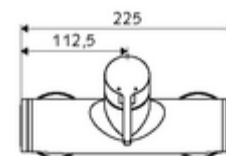

Numer katalogowy: 01 608 06 99

natynkowa armatura natryskowa VITUS VD-EH-M / o Mieszacz

Uruchamianie ręczne otw./zamk. Przyłącze natrysku górne.

Zakres dostawy

- Jednouchwytywa naścienna armatura natryskowa
  - Mieszacz jednouchwytowy
- 2 antyskażeniowe zawory zwrotne AZZ (EN 1717: EB)
- 2 mimośrodowe przyłączeniowe i rozety (o regulowanej głębokości)

Dane techniczne

- Maks. temperatura robocza: 70 °C (80 °C w celu dezynfekcji termicznej)
- Materiał: Obudowa Mosiądz do wody pitnej
- Powierzchnia: Chrom
- Przyłącze: 2x DN 15 G 1/2 GZ
- Wylot: DN 15 G 1/2 GZ (górne)
- Certyfikaty: PA-IX 38242/IB, Belgauqua
- Klasa przepływu: B

Dane dotyczące dostawy

- Waga: 3,98 kg/Sztuk
- Jednostka wysyłkowa: 1

Osprzęt zalecany

zestaw mimośródów przyłączeniowych z odcięciem wstępnym Nr artykułu: 23 775 00 99

Nr artykułu: 29 239 00 99 albo

Nr artykułu: 29 240 00 99 albo

W przypadku przyłącza podtynkowej armatury natryskowej

kolano wyjściowe VITUS DN 15

Nr artykułu: 25 667 06 99 albo

kolano wyjściowe VITUS DN 15

Nr artykułu: 25 668 06 99 albo

głowica natrysku COMFORT Flex

Nr artykułu: 01 821 06 99 albo

głowica natrysku niskoaerolowa

Nr artykułu: 01 814 06 99 albo

W przypadku przyłącza natynkowej armatury natryskowej

natynkowy zestaw rur VITUS

Nr artykułu: 25 666 06 99

natynkowa głowica natrysku COMFORT

Nr artykułu: 01 846 06 99