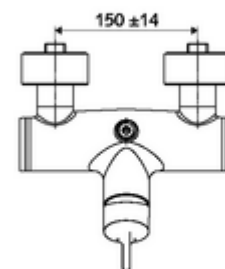

Numer katalogowy: 01 608 06 99

natynkowa armatura natryskowa VITUS VD-EH-M / o Mieszacz

Uruchamianie ręczne otw./zamk. Przyłącze natrysku górne.

Zakres dostawy

- Jednouchwytywa naścienna armatura natryskowa
  - Mieszacz jednouchwytowy
- 2 antyskażeniowe zawory zwrotne AZZ (EN 1717: EB)
- 2 mimośrodowe przyłączeniowe i rozety (o regulowanej głębokości)

Dane techniczne

- Maks. temperatura robocza: 70 °C (80 °C w celu dezynfekcji termicznej)
- Materiał: Obudowa Mosiądz do wody pitnej
- Powierzchnia: Chrom
- Przyłącze: 2x DN 15 G 1/2 GZ
- Wylot: DN 15 G 1/2 GZ (górne)
- Certyfikaty: PA-IX 38242/IB, Belgauqua
- Klasa przepływu: B

Dane dotyczące dostawy

- Waga: 3,98 kg/Sztuk
- Jednostka wysyłkowa: 1

Osprzęt zalecany

zestaw mimośrodków przyłączeniowych z odcięciem wstępnym Nr artykułu: 23 775 00 99

Nr artykułu: 29 239 00 99 albo

Nr artykułu: 29 240 00 99 albo

W przypadku przyłącza podtynkowej armatury natryskowej

kolano wyjściowe VITUS DN 15

Nr artykułu: 25 667 06 99 albo

kolano wyjściowe VITUS DN 15

Nr artykułu: 25 668 06 99 albo

głowica natrysku COMFORT Flex

Nr artykułu: 01 821 06 99 albo

głowica natrysku niskoaerolowa

Nr artykułu: 01 814 06 99 albo

W przypadku przyłącza natynkowej armatury natryskowej

natynkowy zestaw rur VITUS

Nr artykułu: 25 666 06 99

natynkowa głowica natrysku COMFORT

Nr artykułu: 01 846 06 99