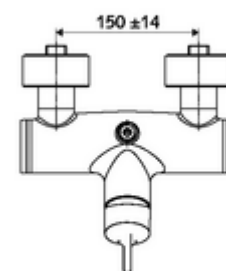

Numer katalogowy: 01 608 06 99

natynkowa armatura natryskowa VITUS VD-EH-M / o Mieszacz

Uruchamianie ręczne otw./zamk. Przyłącze natrysku górne.

Zakres dostawy

- Jednouchwytywa naścienna armatura natryskowa
  - Mieszacz jednouchwytowy
- 2 antyskażeniowe zawory zwrotne AZZ (EN 1717: EB)
- 2 mimośrodowe przyłączeniowe i rozety (o regulowanej głębokości)

Dane techniczne

- Maks. temperatura robocza: 70 °C (80 °C w celu dezynfekcji termicznej)
- Materiał: Obudowa Mosiądz do wody pitnej
- Powierzchnia: Chrom
- Przyłącze: 2x DN 15 G 1/2 GZ
- Wylot: DN 15 G 1/2 GZ (górne)
- Certyfikaty: PA-IX 38242/IB, Belgauqua
- Klasa przepływu: B

Dane dotyczące dostawy

- Waga: 3,98 kg/Sztuk
- Jednostka wysyłkowa: 1

Osprzęt zalecany

zestaw mimośródów przyłączeniowych z odcięciem wstępnym Nr artykułu: 23 775 00 99

Nr artykułu: 29 239 00 99 albo

Nr artykułu: 29 240 00 99 albo

W przypadku przyłącza podtynkowej armatury natryskowej

kolano wyjściowe VITUS DN 15

Nr artykułu: 25 667 06 99 albo

kolano wyjściowe VITUS DN 15

Nr artykułu: 25 668 06 99 albo

głowica natrysku COMFORT Flex

Nr artykułu: 01 821 06 99 albo

głowica natrysku niskoaerolowa

Nr artykułu: 01 814 06 99 albo

W przypadku przyłącza natynkowej armatury natryskowej

natynkowy zestaw rur VITUS

Nr artykułu: 25 666 06 99

natynkowa głowica natrysku COMFORT

Nr artykułu: 01 846 06 99