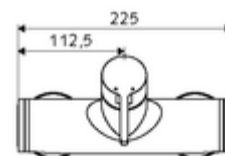

Numer katalogowy: 01 608 06 99

natynkowa armatura natryskowa VITUS VD-EH-M / o Mieszacz

Uruchamianie ręczne otw./zamk. Przyłącze natrysku górne.

Zakres dostawy

- Jednouchwytywa naścienna armatura natryskowa
  - Mieszacz jednouchwytowy
- 2 antyskażeniowe zawory zwrotne AZZ (EN 1717: EB)
- 2 mimośrodowe przyłączeniowe i rozety (o regulowanej głębokości)

Dane techniczne

- Maks. temperatura robocza: 70 °C (80 °C w celu dezynfekcji termicznej)
- Materiał: Obudowa Mosiądz do wody pitnej
- Powierzchnia: Chrom
- Przyłącze: 2x DN 15 G 1/2 GZ
- Wylot: DN 15 G 1/2 GZ (górne)
- Certyfikaty: PA-IX 38242/IB, Belgauqua
- Klasa przepływu: B

Dane dotyczące dostawy

- Waga: 3,98 kg/Sztuk
- Jednostka wysyłkowa: 1

Osprzęt zalecany

zestaw mimośródów przyłączeniowych z odcięciem wstępnym Nr artykułu: 23 775 00 99

Nr artykułu: 29 239 00 99 albo

Nr artykułu: 29 240 00 99 albo

W przypadku przyłącza podtynkowej armatury natryskowej

kolano wyjściowe VITUS DN 15

Nr artykułu: 25 667 06 99 albo

kolano wyjściowe VITUS DN 15

Nr artykułu: 25 668 06 99 albo

głowica natrysku COMFORT Flex

Nr artykułu: 01 821 06 99 albo

głowica natrysku niskoaerolowa

Nr artykułu: 01 814 06 99 albo

W przypadku przyłącza natynkowej armatury natryskowej

natynkowy zestaw rur VITUS

Nr artykułu: 25 666 06 99

natynkowa głowica natrysku COMFORT

Nr artykułu: 01 846 06 99