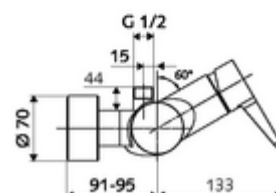

Numer katalogowy: 01 608 06 99

natynkowa armatura natryskowa VITUS VD-EH-M / o Mieszacz

Uruchamianie ręczne otw./zamk. Przyłącze natrysku górne.

Zakres dostawy

- Jednouchwytywa naścienna armatura natryskowa
  - Mieszacz jednouchwytowy
- 2 antyskażeniowe zawory zwrotne AZZ (EN 1717: EB)
- 2 mimośrodowe przyłączeniowe i rozety (o regulowanej głębokości)

Dane techniczne

- Maks. temperatura robocza: 70 °C (80 °C w celu dezynfekcji termicznej)
- Materiał: Obudowa Mosiądz do wody pitnej
- Powierzchnia: Chrom
- Przyłącze: 2x DN 15 G 1/2 GZ
- Wylot: DN 15 G 1/2 GZ (górne)
- Certyfikaty: PA-IX 38242/IB, Belgauqua
- Klasa przepływu: B

Dane dotyczące dostawy

- Waga: 3,98 kg/Sztuk
- Jednostka wysyłkowa: 1

Osprzęt zalecany

zestaw mimośródów przyłączeniowych z odcięciem wstępnym Nr artykułu: 23 775 00 99

Nr artykułu: 29 239 00 99 albo

Nr artykułu: 29 240 00 99 albo

W przypadku przyłącza podtynkowej armatury natryskowej

kolano wyjściowe VITUS DN 15

Nr artykułu: 25 667 06 99 albo

kolano wyjściowe VITUS DN 15

Nr artykułu: 25 668 06 99 albo

głowica natrysku COMFORT Flex

Nr artykułu: 01 821 06 99 albo

głowica natrysku niskoaerolowa

Nr artykułu: 01 814 06 99 albo

W przypadku przyłącza natynkowej armatury natryskowej

natynkowy zestaw rur VITUS

Nr artykułu: 25 666 06 99

natynkowa głowica natrysku COMFORT

Nr artykułu: 01 846 06 99