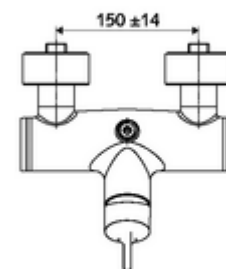

Numer katalogowy: 01 608 06 99

natynkowa armatura natryskowa VITUS VD-EH-M / o Mieszacz

Uruchamianie ręczne otw./zamk. Przyłącze natrysku górne.

Zakres dostawy

- Jednouchwytowa naścienna armatura natryskowa
 - Mieszacz jednouchwytowy
- 2 antyskażeniowe zawory zwrotne AZZ (EN 1717: EB)
- 2 mimośrodowe przyłączeniowe i rozety (o regulowanej głębokości)

Dane techniczne

- Maks. temperatura robocza: 70 °C (80 °C w celu dezynfekcji termicznej)
- Materiał: Obudowa Mosiądz do wody pitnej
- Powierzchnia: Chrom
- Przyłącze: 2x DN 15 G 1/2 GZ
- Wylot: DN 15 G 1/2 GZ (górne)
- Certyfikaty: PA-IX 38242/IB, Belgauqua
- Klasa przepływu: B

Dane dotyczące dostawy

- Waga: 3,98 kg/Sztuk
- Jednostka wysyłkowa: 1

Osprzęt zalecany

zestaw mimośrów przyłączeniowych z odcięciem wstępnym Nr artykułu: 23 775 00 99

Nr artykułu: 29 239 00 99 albo

Nr artykułu: 29 240 00 99 albo