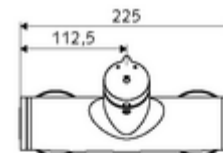

Numer katalogowy: 01 611 06 99

natynkowa armatura natryskowa VITUS VD-SC-M / u Mieszacz

Uruchamianie ręczne ze zautomatyzowanym procesem zamykania. Łatwe ustawienie czasu wypływu. Przyłącze natrysku dolne.

Zakres dostawy

- Samozamykająca naścienna armatura natryskowa
  - Przycisk samozamykający SC-M
  - 2 zawory zwrotne ZZ (EN 1717: EB)
- 2 mimośrodowe przyłączeniowe i rozety (o regulowanej głębokości)

Dane techniczne

- Laufzeit: 5 - 30 s
- Maks. temperatura robocza: 70 °C (80 °C w celu dezynfekcji termicznej)
- Materiał: Obudowa Mosiądz do wody pitnej
- Powierzchnia: Chrom
- Przyłącze: 2x DN 15 G 1/2 GZ
- Wylot: DN 15 G 1/2 GZ (dolne)
- Certyfikaty: PA-IX 38241/IB, Belgaqua
- Klasa przepływu: B

Dane dotyczące dostawy

- Waga: 3,76 kg/Sztuk
- Jednostka wysyłkowa: 1

Osprzęt zalecany

zestaw mimośrodków przyłączeniowych z odcięciem wstępnym Nr artykułu: 23 775 00 99

Zestaw natryskowy 900

Nr artykułu: 29 207 06 99 albo

Zestaw natryskowy 680

Nr artykułu: 29 208 06 99 albo

Nr artykułu: 29 239 00 99 albo

Nr artykułu: 29 240 00 99 albo