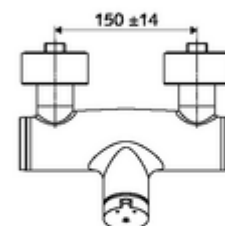

Numer katalogowy: 01 611 06 99

natynkowa armatura natryskowa VITUS VD-SC-M / u Mieszacz

Uruchamianie ręczne ze zautomatyzowanym procesem zamykania. Łatwe ustawienie czasu wypływu. Przyłącze natrysku dolne.

Zakres dostawy

- Samozamykająca naścienna armatura natryskowa
  - Przycisk samozamykający SC-M
  - 2 zawory zwrotne ZZ (EN 1717: EB)
- 2 mimośrodowe przyłączeniowe i rozety (o regulowanej głębokości)

Dane techniczne

- Laufzeit: 5 - 30 s
- Maks. temperatura robocza: 70 °C (80 °C w celu dezynfekcji termicznej)
- Materiał: Obudowa Mosiądz do wody pitnej
- Powierzchnia: Chrom
- Przyłącze: 2x DN 15 G 1/2 GZ
- Wylot: DN 15 G 1/2 GZ (dolne)
- Certyfikaty: PA-IX 38241/IB, Belgaqua
- Klasa przepływu: B

Dane dotyczące dostawy

- Waga: 3,76 kg/Sztuk
- Jednostka wysyłkowa: 1

Osprzęt zalecany

zestaw mimośrodków przyłączeniowych z odcięciem wstępnym Nr artykułu: 23 775 00 99

Zestaw natryskowy 900

Nr artykułu: 29 207 06 99 albo

Zestaw natryskowy 680

Nr artykułu: 29 208 06 99 albo

Nr artykułu: 29 239 00 99 albo

Nr artykułu: 29 240 00 99 albo