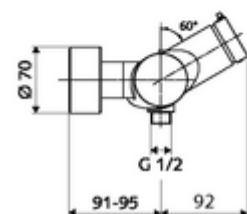

Numer katalogowy: 01 611 06 99

natynkowa armatura natryskowa VITUS VD-SC-M / u Mieszacz

Uruchamianie ręczne ze zautomatyzowanym procesem zamykania. Łatwe ustawienie czasu wypływu. Przyłącze natrysku dolne.

Zakres dostawy

- Samozamykająca naścienna armatura natryskowa
  - Przycisk samozamykający SC-M
  - 2 zawory zwrotne ZZ (EN 1717: EB)
- 2 mimośrodowe przyłączeniowe i rozety (o regulowanej głębokości)

Dane techniczne

- Laufzeit: 5 - 30 s
- Maks. temperatura robocza: 70 °C (80 °C w celu dezynfekcji termicznej)
- Materiał: Obudowa Mosiądz do wody pitnej
- Powierzchnia: Chrom
- Przyłącze: 2x DN 15 G 1/2 GZ
- Wylot: DN 15 G 1/2 GZ (dolne)
- Certyfikaty: PA-IX 38241/IB, Belgaqua
- Klasa przepływu: B

Dane dotyczące dostawy

- Waga: 3,76 kg/Sztuk
- Jednostka wysyłkowa: 1

Osprzęt zalecany

zestaw mimośrodków przyłączeniowych z odcięciem wstępnym Nr artykułu: 23 775 00 99

Zestaw natryskowy 900

Nr artykułu: 29 207 06 99 albo

Zestaw natryskowy 680

Nr artykułu: 29 208 06 99 albo

Nr artykułu: 29 239 00 99 albo

Nr artykułu: 29 240 00 99 albo