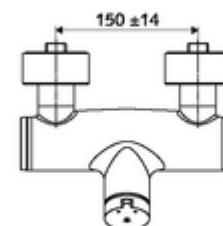

Numer katalogowy: 01 611 06 99

natynkowa armatura natryskowa VITUS VD-SC-M / u Mieszacz

Uruchamianie ręczne ze zautomatyzowanym procesem zamykania. Łatwe ustawienie czasu wypływu. Przyłącze natrysku dolne.

Zakres dostawy

- Samozamykająca naścienna armatura natryskowa
  - Przycisk samozamykający SC-M
  - 2 zawory zwrotne ZZ (EN 1717: EB)
- 2 mimośrodowe przyłączeniowe i rozety (o regulowanej głębokości)

Dane techniczne

- Laufzeit: 5 - 30 s
- Maks. temperatura robocza: 70 °C (80 °C w celu dezynfekcji termicznej)
- Materiał: Obudowa Mosiądz do wody pitnej
- Powierzchnia: Chrom
- Przyłącze: 2x DN 15 G 1/2 GZ
- Wylot: DN 15 G 1/2 GZ (dolne)
- Certyfikaty: PA-IX 38241/IB, Belgaqua
- Klasa przepływu: B

Dane dotyczące dostawy

- Waga: 3,76 kg/Sztuk
- Jednostka wysyłkowa: 1

Osprzęt zalecany

zestaw mimośrodków przyłączeniowych z odcięciem wstępnym Nr artykułu: 23 775 00 99

Zestaw natryskowy 900

Nr artykułu: 29 207 06 99 albo

Zestaw natryskowy 680

Nr artykułu: 29 208 06 99 albo

Nr artykułu: 29 239 00 99 albo

Nr artykułu: 29 240 00 99 albo