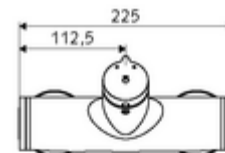

Numer katalogowy: 01 611 06 99

natynkowa armatura natryskowa VITUS VD-SC-M / u Mieszacz

Uruchamianie ręczne ze zautomatyzowanym procesem zamykania. Łatwe ustawienie czasu wypływu. Przyłącze natrysku dolne.

Zakres dostawy

- Samozamykająca naścienna armatura natryskowa
  - Przycisk samozamykający SC-M
  - 2 zawory zwrotne ZZ (EN 1717: EB)
- 2 mimośrodowe przyłączeniowe i rozety (o regulowanej głębokości)

Dane techniczne

- Laufzeit: 5 - 30 s
- Maks. temperatura robocza: 70 °C (80 °C w celu dezynfekcji termicznej)
- Materiał: Obudowa Mosiądz do wody pitnej
- Powierzchnia: Chrom
- Przyłącze: 2x DN 15 G 1/2 GZ
- Wylot: DN 15 G 1/2 GZ (dolne)
- Certyfikaty: PA-IX 38241/IB, Belgaqua
- Klasa przepływu: B

Dane dotyczące dostawy

- Waga: 3,76 kg/Sztuk
- Jednostka wysyłkowa: 1

Osprzęt zalecany

zestaw mimośrodków przyłączeniowych z odcięciem wstępnym Nr artykułu: 23 775 00 99

Zestaw natryskowy 900

Nr artykułu: 29 207 06 99 albo

Zestaw natryskowy 680

Nr artykułu: 29 208 06 99 albo

Nr artykułu: 29 239 00 99 albo

Nr artykułu: 29 240 00 99 albo