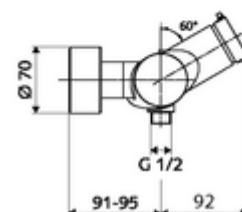

Numer katalogowy: 01 611 06 99

natynkowa armatura natryskowa VITUS VD-SC-M / u Mieszacz

Uruchamianie ręczne ze zautomatyzowanym procesem zamykania. Łatwe ustawienie czasu wypływu. Przyłącze natrysku dolne.

Zakres dostawy

- Samozamykająca naścienna armatura natryskowa
  - Przycisk samozamykający SC-M
  - 2 zawory zwrotne ZZ (EN 1717: EB)
- 2 mimośrodowe przyłączeniowe i rozety (o regulowanej głębokości)

Dane techniczne

- Laufzeit: 5 - 30 s
- Maks. temperatura robocza: 70 °C (80 °C w celu dezynfekcji termicznej)
- Materiał: Obudowa Mosiądz do wody pitnej
- Powierzchnia: Chrom
- Przyłącze: 2x DN 15 G 1/2 GZ
- Wylot: DN 15 G 1/2 GZ (dolne)
- Certyfikaty: PA-IX 38241/IB, Belgaqua
- Klasa przepływu: B

Dane dotyczące dostawy

- Waga: 3,76 kg/Sztuk
- Jednostka wysyłkowa: 1

Osprzęt zalecany

zestaw mimośrodków przyłączeniowych z odcięciem wstępnym Nr artykułu: 23 775 00 99

Zestaw natryskowy 900

Nr artykułu: 29 207 06 99 albo

Zestaw natryskowy 680

Nr artykułu: 29 208 06 99 albo

Nr artykułu: 29 239 00 99 albo

Nr artykułu: 29 240 00 99 albo