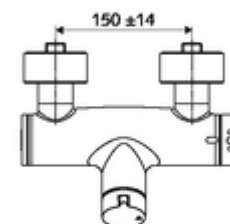

Numer katalogowy: 01 612 06 99

natynkowa armatura natryskowa VITUS VD- otw./zamk.-T / u Mieszacz, ThermoProtect termostat

Uruchamianie ręczne otw./zamk. Przyłącze natrysku dolne.

Zakres dostawy

- Naścienna armatura natryskowa O/Z
 - Przycisk uruchamiający otw./zamk.
 - ThermoProtect termostat wg EN 1111, z odblokowywanym/blokowanym ogranicznikiem temperatury 38°C, ochrona przed oparzeniem na wypadek braku wody zimnej
 - 2 zawory zwrotne ZZ (EN 1717: EB)
- 2 mimośrodowe przyłączeniowe i rozety (o regulowanej głębokości)

Dane techniczne

- Maks. temperatura robocza: 70 °C (80 °C w celu dezynfekcji termicznej)
- Materiał: Obudowa Mosiądz do wody pitnej
- Powierzchnia: Chrom
- Przyłącze: 2x DN 15 G 1/2 GZ
- Wylot: DN 15 G 1/2 GZ (dolne)
- Certyfikaty: PA-IX 38240/IB, Belgauqua
- Klasa przepływu: B

Dane dotyczące dostawy

- Waga: 4,21 kg/Sztuk
- Jednostka wysyłkowa: 1

Osprzęt zalecany

zestaw mimośrodków przyłączeniowych z odcięciem wstępnym Nr artykułu: 23 775 00 99

Zestaw natryskowy 900

Nr artykułu: 29 207 06 99 albo