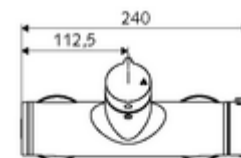

Dane techniczne

- Maks. temperatura robocza: 70 °C (80 °C w celu dezynfekcji termicznej)
- Materiał: Obudowa Mosiądz do wody pitnej
- Powierzchnia: Chrom
- Przyłącze: 2x DN 15 G 1/2 GZ
- Wylot: DN 15 G 1/2 GZ (dolne)
- Certyfikaty: PA-IX 38240/IB, Belgauqua
- Klasa przepływu: B

Dane dotyczące dostawy

- Waga: 4,21 kg/Sztuk
- Jednostka wysyłkowa: 1

Osprzęt zalecany

zestaw mimośrodków przyłączeniowych z odcięciem wstępnym Nr artykułu: 23 775 00 99

Zestaw natryskowy 900

Nr artykułu: 29 207 06 99 albo