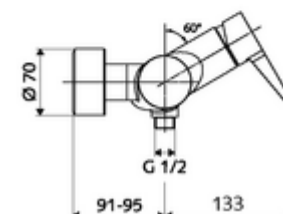

Numer katalogowy: 01 613 06 99

natynkowa armatura natryskowa VITUS VD-EH-M / u Mieszacz

Uruchamianie ręczne otw./zamk. Przyłącze natrysku dolne.

Zakres dostawy

- Jednouchwytywa naścienna armatura natryskowa
 - Mieszacz jednouchwytowy
- 2 antyskażeniowe zawory zwrotne AZZ (EN 1717: EB)
- 2 mimośrodowe przyłączeniowe i rozety (o regulowanej głębokości)

Dane techniczne

- Maks. temperatura robocza: 70 °C (80 °C w celu dezynfekcji termicznej)
- Materiał: Obudowa Mosiądz do wody pitnej
- Powierzchnia: Chrom
- Przyłącze: 2x DN 15 G 1/2 GZ
- Wylot: DN 15 G 1/2 GZ (dolne)
- Certyfikaty: PA-IX 38242/IB, Belgaqua
- Klasa przepływu: B

Dane dotyczące dostawy

- Waga: 3,99 kg/Sztuk
- Jednostka wysyłkowa: 1

Osprzęt zalecany

zestaw mimośrodków przyłączeniowych z odcięciem wstępnym Nr artykułu: 23 775 00 99

Zestaw natryskowy 900

Nr artykułu: 29 207 06 99 albo