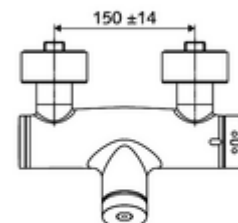

Dane techniczne

- Laufzeit: 5 - 30 s
- Maks. temperatura robocza: 70 °C (80 °C w celu dezynfekcji termicznej)
- Materiał: Obudowa Mosiądz do wody pitnej
- Powierzchnia: Chrom
- Przyłącze: 2x DN 15 G 1/2 GZ
- Wylot: DN 15 G 1/2 GZ (dolne)
- Certyfikaty: PA-IX 28574/IB, DVGW, Belgauqua
- Klasa przepływu: B

Dane dotyczące dostawy

- Waga: 4,04 kg/Sztuk
- Jednostka wysyłkowa: 1

Osprzęt zalecany

zestaw mimośrodków przyłączeniowych z odcięciem wstępnym Nr artykułu: 23 775 00 99

Zestaw natryskowy 900

Nr artykułu: 29 207 06 99 albo