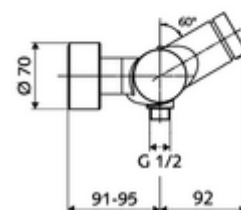

Numer katalogowy: 01 615 06 99

natynkowa armatura natryskowa VITUS VD-SC-T / u

Mieszacz, ThermoProtect termostat

Uruchamianie ręczne ze zautomatyzowanym procesem zamykania. Łatwe ustawienie czasu wypływu. Przyłącze natrysku dolne.

Zakres dostawy

- Samozamykająca naścienna armatura natryskowa
  - Przycisk samozamykający SC
  - ThermoProtect termostat wg EN 1111, z odblokowywanym/blokowanym ogranicznikiem temperatury 38°C, ochrona przed oparzeniem na wypadek braku wody zimnej
  - 2 zawory zwrotne ZZ (EN 1717: EB)
- 2 mimośrodowe przyłączeniowe i rozety (o regulowanej głębokości)

Dane techniczne

- Laufzeit: 5 - 30 s
- Maks. temperatura robocza: 70 °C (80 °C w celu dezynfekcji termicznej)
- Materiał: Obudowa Mosiądz do wody pitnej
- Powierzchnia: Chrom
- Przyłącze: 2x DN 15 G 1/2 GZ
- Wylot: DN 15 G 1/2 GZ (dolne)
- Certyfikaty: PA-IX 28574/IB, DVGW, Belgauqua
- Klasa przepływu: B

Dane dotyczące dostawy

- Waga: 4,04 kg/Sztuk
- Jednostka wysyłkowa: 1

Osprzęt zalecany

zestaw mimośrodków przyłączeniowych z odcięciem wstępnym Nr artykułu: 23 775 00 99

Zestaw natryskowy 900

Nr artykułu: 29 207 06 99 albo

Zestaw natryskowy 680

Nr artykułu: 29 208 06 99 albo

Nr artykułu: 29 239 00 99 albo

Nr artykułu: 29 240 00 99 albo