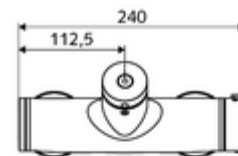

Dane techniczne

- Laufzeit: 5 - 30 s
- Maks. temperatura robocza: 70 °C (80 °C w celu dezynfekcji termicznej)
- Materiał: Obudowa Mosiądz do wody pitnej
- Powierzchnia: Chrom
- Przyłącze: 2x DN 15 G 1/2 GZ
- Wylot: DN 15 G 1/2 GZ (dolne)
- Certyfikaty: PA-IX 28574/IB, DVGW, Belgauqua
- Klasa przepływu: B

Dane dotyczące dostawy

- Waga: 4,04 kg/Sztuk
- Jednostka wysyłkowa: 1

Osprzęt zalecany

zestaw mimośrodków przyłączeniowych z odcięciem wstępnym Nr artykułu: 23 775 00 99

Zestaw natryskowy 900

Nr artykułu: 29 207 06 99 albo